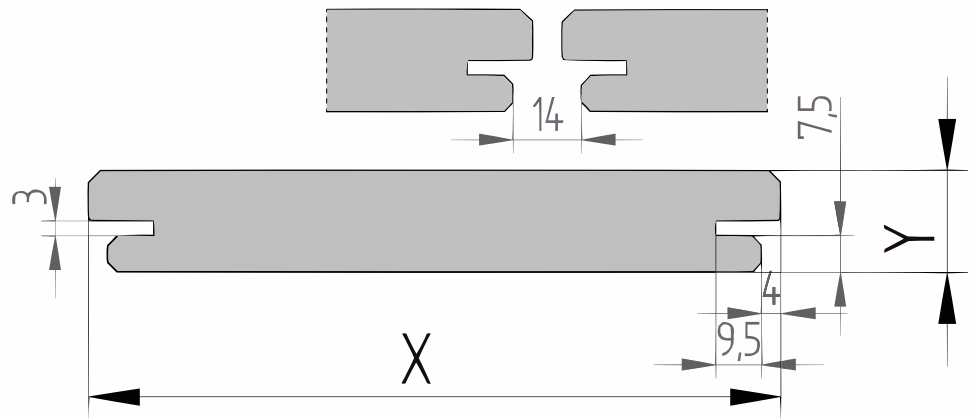

Productblad

Garapa

B-fix classic plank

(BFX710)

21x140mm [↗](#)

X 140mm ±3%

Y 21mm ±3%

Garapa