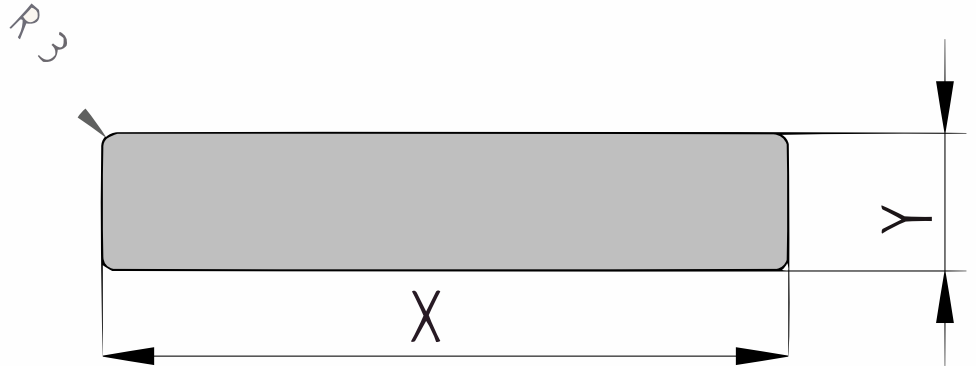

Productblad

Thermo Merbau

Plank geschaafd (P101)

21x140mm [↗](#)

X 140mm ±3%

Y 21mm ±3%

Thermo Merbau

Thermo Merbau originates from Southeast Asia. It is a highly durable and exceptionally stable wood species. It experiences minimal movement and is relatively easy to work with. This wood species has a dark brown color with a beautiful texture, giving it a very luxurious appearance. Thermo Merbau is excellent for use as decking boards. The significant advantage of Thermo Merbau is that, unlike untreated Merbau, it does not bleed.

Dit profiel is 4-zijdig geschaafd. De langskanten worden licht afgerond om splintervorming op de scherpe hoeken tegen te gaan.

Duurzaamheid

Dit product voldoet aan de European Timber Regulation – 995/2010. Deze Europese verordening verbiedt het op de markt brengen van illegaal gekapt hout. De partij die het product voor het eerst op de Europese markt brengt heeft een zorgplicht om aan te tonen dat het product niet illegaal gekapt of- verhandeld is.