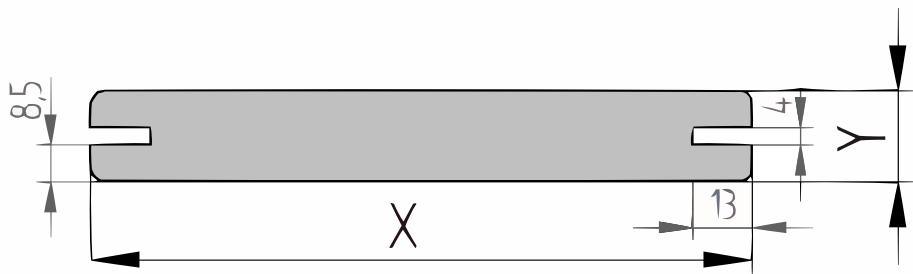

Productblad

Thermo Essen

Deckwise plank (P101DW)

21x143mm [↗](#)

X 143mm ±3%

Y 21mm ±3%

Thermisch gemodificeerd Essen

Essen is een geel/bruine houtsoort afkomstig uit Europa. Het is een houtsoort die afkomstig is uit een omgeving met een gematigd klimaat en wordt gekapt in verantwoord beheerde bossen. Door het lokale groeigebied zal het gebruik van Essen een kleinere ecologische voetafdruk hebben in vergelijking met tropisch hardhout.

Tijdens het thermisch modificeren neemt het Essen een warme bruine kleur aan (honingbruin tot espresso). Thermisch gemodificeerd Essen vergrijsst door de jaren heen, net als elke andere houtsoort. Dit heeft geen invloed op de duurzaamheid. De klasse van deze thermisch gemodificeerde houtsoort is duurzaamheidsklasse 1-2. Door de uitstekende eigenschappen is thermisch gemodificeerd Essen geschikt voor vele toepassingen zoals gevel- en wandbekleding, tuinhuisen, terrassen en poorten. Dit komt mede door de vormvastheid en de uitstekende weerbaarheid van het hout tegen diverse weersomstandigheden.

Het hout heeft zelden een kruisdradige nerf en is juist overwegend recht. Kleurverschillen zijn een natuurlijk kenmerk van deze houtsoort zodra het thermisch gemodificeerd is. Deze kleurverschillen komen onder andere vanwege de structuur maar ook door de verschillende plaatsen van herkomst.

Voordelen

- Lage vochtabsorptie en beperkte werking van het hout
- Hoge duurzaamheid, stabiliteit en goede isolatie-eigenschappen
- Zeer geschikt voor de buitentoepassing
- Robuuste, nostalgische en stijlvolle uitstraling
- Milieuvriendelijk alternatief voor tropisch hardhout

Let op: Door de warmtebehandeling verdwijnt deels de constructieve sterkte van het hout. Daardoor is het Thermo Essen kwetsbaarder voor bijvoorbeeld transport gerelateerde beschadigingen en scheuren. Vanwege deze kwetsbaarheid adviseren wij minimaal 10% hout aan je bestelling toe te voegen. Op deze manier ben je er zeker van dat je genoeg materiaal hebt om mee te werken.

[specie] glad geschaafde plank voor Deckwise clips

Deze glad geschaafde plank heeft aan de langszijde een groef waar de Deckwise clip in gemonteerd kunnen worden. Met behulp van de Deckwise clips worden de planken nagenoeg onzichtbaar bevestigd zodat er een strak resultaat ontstaat.

Duurzaamheid

Dit product voldoet aan de European Timber Regulation – 995/2010. Deze Europese verordening verbiedt het op de markt brengen van illegaal

Gegenereerd 22-11-2024

[Bekijk product](#)