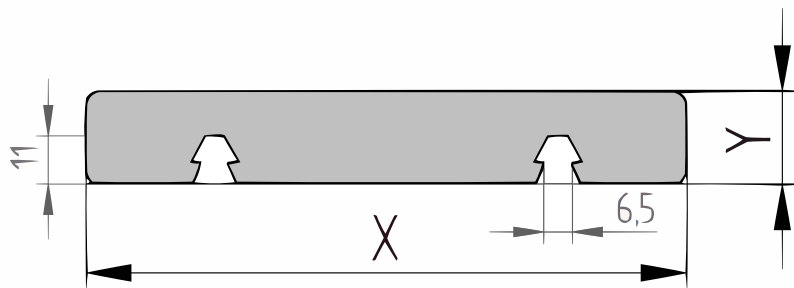

## X-clip plank (XCLP101\_2)

21x88mm [↗](#)

X 88mm ±3%

Y 21mm ±3%

### [specie] X-clip plank 4-zijdig geschaafd

Dit X-clip profiel is 4-zijdig geschaafd en zeer geschikt voor een ultieme strakke blinde bevestiging. Aan de onderzijde van de plank zit een zwaluwstaartvormige groef, waardoor men de planken snel en makkelijk op de speciale aluminium rails incl. X-clips kan klikken. Het X-clip systeem geeft een schitterend resultaat. Enerzijds zijn er géén schroeven zichtbaar en anderzijds liggen de planken op de juiste afstand van elkaar door het gebruik van de aluminium profielen met de voormonteerde clips. De langskanten van de planken worden licht afgerond om splintervorming op de scherpe hoeken tegen te gaan.