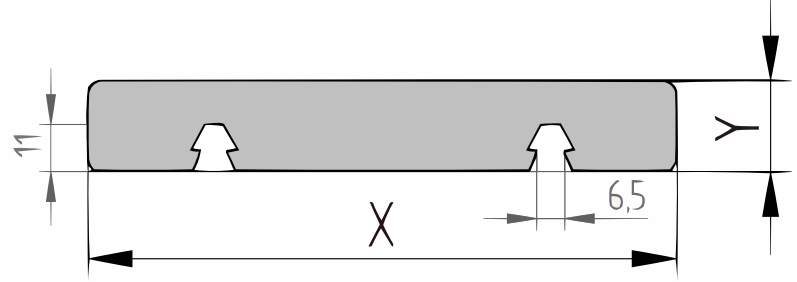

Productblad

Thermo Essen

X-clip plank (XCLP101_2)

21x88mm [↗](#)

X 88mm ±3%

Y 21mm ±3%

Thermisch gemodificeerd Essen

Essen is een geel/bruine houtsoort afkomstig uit Europa. Het is een houtsoort die afkomstig is uit een omgeving met een gematigd klimaat en wordt gekapt in verantwoord beheerde bossen. Door het lokale groeigebied zal het gebruik van Essen een kleinere ecologische voetafdruk hebben in vergelijking met tropisch hardhout.

[specie] X-clip plank 4-zijdig geschaafd

Dit X-clip profiel is 4-zijdig geschaafd en zeer geschikt voor een ultieme strakke blinde bevestiging. Aan de onderzijde van de plank zit een zwaluwstaartvormige groef, waardoor men de planken snel en makkelijk op de speciale aluminium rails incl. X-clips kan klikken. Het X-clip systeem geeft een schitterend resultaat. Enerzijds zijn er géén schroeven zichtbaar en anderzijds liggen de planken op de juiste afstand van elkaar door het gebruik van de aluminium profielen met de voorgemonteerde clips. De langskanten van de planken worden licht afgerond om splintervorming op de scherpe hoeken tegen te gaan.