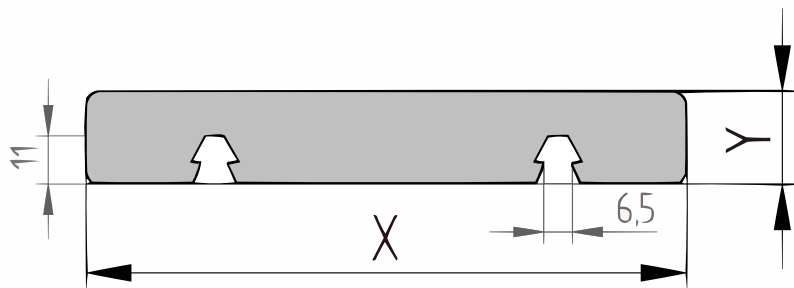

Productblad

Thermo Essen

X-clip plank (XCLP101_2)

21x88mm [↗](#)

X 88mm ±3%

Y 21mm ±3%

Thermisch gemodificeerd Essen

Essen is een geel/bruine houtsoort afkomstig uit Europa. Het is een houtsoort die afkomstig is uit een omgeving met een gematigd klimaat en wordt gekapt in verantwoord beheerde bossen. Door het lokale groeigebied zal het gebruik van Essen een kleinere ecologische voetafdruk hebben in vergelijking met tropisch hardhout.

[specie] X-clip plank 4-zijdig geschaafd

Dit X-clip profiel is 4-zijdig geschaafd en zeer geschikt voor een ultieme strakke blinde bevestiging. Aan de onderzijde van de plank zit een zwaluwstaartvormige groef, waardoor men de planken snel en makkelijk op de speciale aluminium rails incl. X-clips kan klikken. Het X-clip systeem geeft een schitterend resultaat. Enerzijds zijn er géén schroeven zichtbaar en anderzijds liggen de planken op de juiste afstand van elkaar door het gebruik van de aluminium profielen met de voormonteerde clips. De langskanten van de planken worden licht afgerond om splintervorming op de scherpe hoeken tegen te gaan.