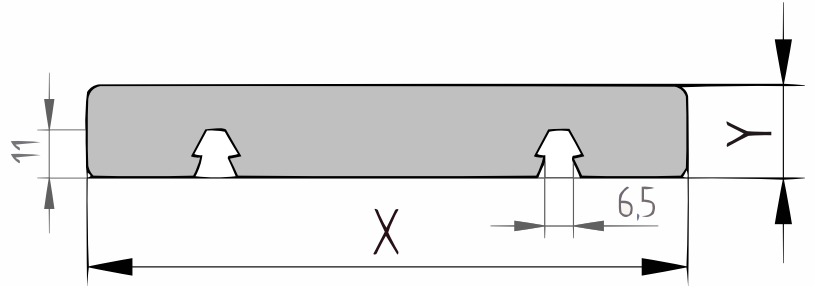

Productblad

Thermo Essen

X-clip plank (XCLP101_2)

21x88mm [↗](#)

X 88mm ±3%

Y 21mm ±3%

Thermisch gemodificeerd Essen

Essen is een geel/bruine houtsoort afkomstig uit Europa. Het is een houtsoort die afkomstig is uit een omgeving met een gematigd klimaat en wordt gekapt in verantwoord beheerde bossen. Door het lokale groeigebied zal het gebruik van Essen een kleinere ecologische voetafdruk hebben in vergelijking met tropisch hardhout.

[specie] X-clip plank 4-zijdig geschaafd

Dit X-clip profiel is 4-zijdig geschaafd en zeer geschikt voor een ultieme strakke blinde bevestiging. Aan de onderzijde van de plank zit een zwaluwstaartvormige groef, waardoor men de planken snel en makkelijk op de speciale aluminium rails incl. X-clips kan klikken. Het X-clip systeem geeft een schitterend resultaat. Enerzijds zijn er géén schroeven zichtbaar en anderzijds liggen de planken op de juiste afstand van elkaar door het gebruik van de aluminium profielen met de voorgesmonteerde clips. De langskanten van de planken worden licht afgerond om splintervorming op de scherpe hoeken tegen te gaan.