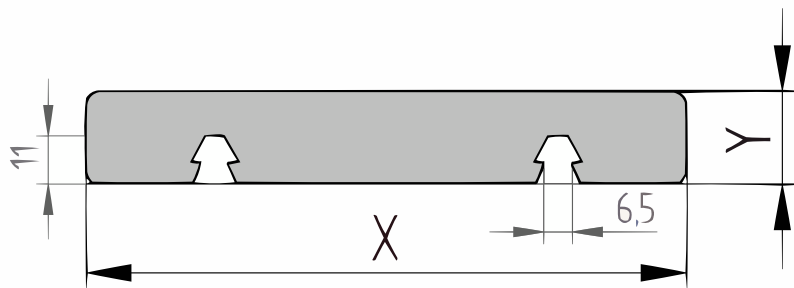

## X-clip plank (XCLP101\_2)

21x88mm [↗](#)

X 88mm ±3%

Y 21mm ±3%

### [specie] X-clip plank 4-zijdig geschaafd

Dit X-clip profiel is 4-zijdig geschaafd en zeer geschikt voor een ultieme strakke blinde bevestiging. Aan de onderzijde van de plank zit een zwaluwstaartvormige groef, waardoor men de planken snel en makkelijk op de speciale aluminium rails incl. X-clips kan klikken. Het X-clip systeem geeft een schitterend resultaat. Enerzijds zijn er géén schroeven zichtbaar en anderzijds liggen de planken op de juiste afstand van elkaar door het gebruik van de aluminium profielen met de voorgesmonteerde clips. De langskanten van de planken worden licht afgerond om splintervorming op de scherpe hoeken tegen te gaan.