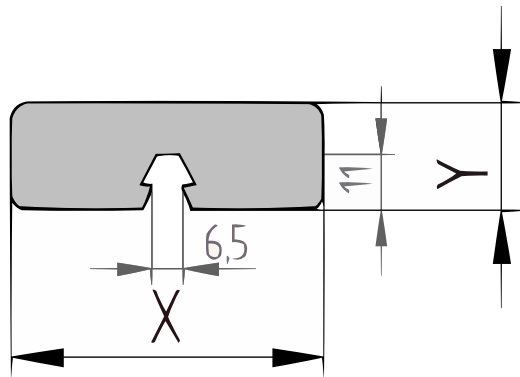

Productblad

Thermo Essen

X-clip plank (XCLP101_1)

21x43mm [↗](#)

X 43mm ±3%

Y 21mm ±3%

Thermisch gemodificeerd Essen

Essen is een geel/bruine houtsoort afkomstig uit Europa. Het is een houtsoort die afkomstig is uit een omgeving met een gematigd klimaat en wordt gekapt in verantwoord beheerde bossen. Door het lokale groeigebied zal het gebruik van Essen een kleinere ecologische voetafdruk hebben in vergelijking met tropisch hardhout.

Tijdens het thermisch modificeren neemt het Essen een warme bruine kleur aan (honingbruin tot espresso). Thermisch gemodificeerd Essen vergrijsst door de jaren heen, net als elke andere houtsoort. Dit heeft geen invloed op de duurzaamheid. De klasse van deze thermisch gemodificeerde houtsoort is duurzaamheidsklasse 1-2. Door de uitstekende eigenschappen is thermisch gemodificeerd Essen geschikt voor vele toepassingen zoals gevel- en wandbekleding, tuinhuisen, terrassen en poorten. Dit komt mede door de vormvastheid en de uitstekende weerbaarheid van het hout tegen diverse weersomstandigheden.

Het hout heeft zelden een kruisradige nerf en is juist overwegend recht. Kleurverschillen zijn een natuurlijk kenmerk van deze houtsoort zodra het thermisch gemodificeerd is. Deze kleurverschillen komen onder andere vanwege de structuur maar ook door de verschillende plaatsen van herkomst.

Voordelen

- Lage vochtabsorptie en beperkte werking van het hout
- Hoge duurzaamheid, stabiliteit en goede isolatie-eigenschappen
- Zeer geschikt voor de buitentoepassing
- Robuuste, nostalgische en stijlvolle uitstraling
- Milieuvriendelijk alternatief voor tropisch hardhout

Let op: Door de warmtebehandeling verdwijnt deels de constructieve sterkte van het hout. Daardoor is het Thermo Essen kwetsbaarder voor bijvoorbeeld transport gerelateerde beschadigingen en scheuren. Vanwege deze kwetsbaarheid adviseren wij minimaal 10% hout aan je bestelling toe te voegen. Op deze manier ben je er zeker van dat je genoeg materiaal hebt om mee te werken.

[specie] X-clip plank 4-zijdig geschaafd

Dit X-clip profiel is 4-zijdig geschaafd en zeer geschikt voor een ultieme strakke blinde bevestiging. Aan de onderzijde van de plank zit een zwaluwstaartvormige groef, waardoor men de planken snel en makkelijk op de speciale aluminium rails incl. X-clips kan klikken. Het X-clip systeem geeft een schitterend resultaat. Enerzijds zijn er géén schroeven zichtbaar en anderzijds liggen de planken op de juiste afstand van elkaar door het gebruik van de aluminium profielen met de voorgesmonteerde clips. De langskanten van de planken worden licht afgerond om splintervorming op de scherpe hoeken tegen te gaan.