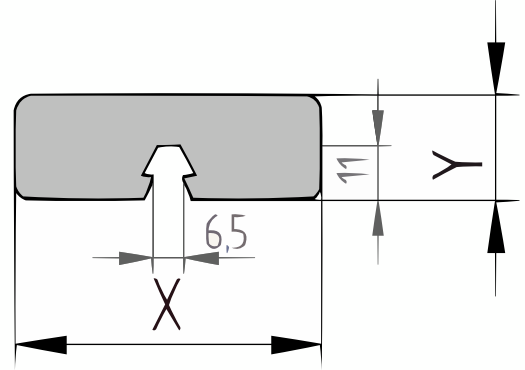

## X-clip plank (XCLP101\_1)

21x43mm [↗](#)

X 43mm ±3%

Y 21mm ±3%

## [specie] X-clip plank 4-zijdig geschaafd

Dit X-clip profiel is 4-zijdig geschaafd en zeer geschikt voor een ultieme strakke blinde bevestiging. Aan de onderzijde van de plank zit een zwaluwstaartvormige groef, waardoor men de planken snel en makkelijk op de speciale aluminium rails incl. X-clips kan klikken. Het X-clip systeem geeft een schitterend resultaat. Enerzijds zijn er géén schroeven zichtbaar en anderzijds liggen de planken op de juiste afstand van elkaar door het gebruik van de aluminium profielen met de voorgemonteerde clips. De langskanten van de planken worden licht afgerond om splintervorming op de scherpe hoeken tegen te gaan.