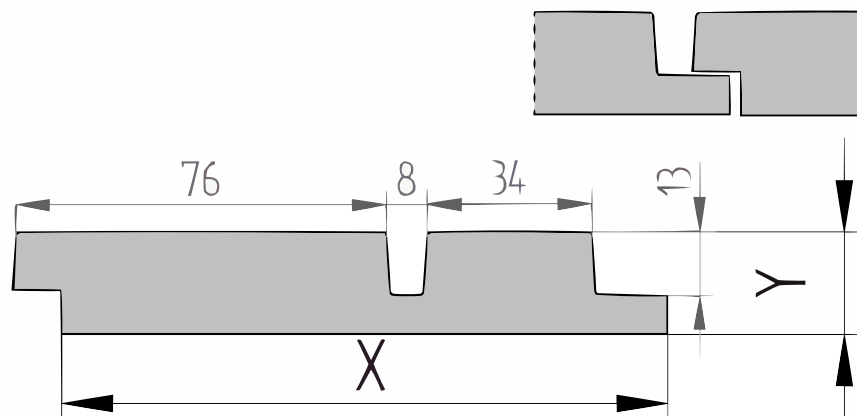

Productblad

Eiken

Dubbel 70/30 blokprofiel

(P146C)

21x125mm [↗](#)

X 125mm ±3%

Y 21mm ±3%

Eiken

Tezamen met het triple-, enkel- en dubbel 50/50 blokprofiel vormt dit het barcodeprofiel. Deze blokprofielen kan men al-dan-niet combineren. De groeven van dit populaire profiel zijn licht afgeschuind zodat men deze planken zowel horizontaal als verticaal kan monteren. Dit profiel is geschikt voor gevels en wanden om zowel horizontaal als verticaal te verwerken. Indien verticaal gemonteerd: Houd rekening met linkse of rechtse montage zodat de windzijde het regenwater niet in de groef stuwt.

QF3-4X Sortering

Dit product is gesorteerd volgens QF3-4X. Dit is een rustieke sortering voor Eiken planken. Toegelaten zijn:

- Gezond spint beperkt tot een derde deel van de plank breedte
- Open noesten tot maximaal een vierde deel van de plank breedte
- Gezonde noesten tot maximaal 40mm doorsnede
- Oppervlaktescheuren
 - Bij schaafwerk behoudt de productie zich het recht voor om maximaal 3-4% van de kopmaat af te wijken, om een mooi, recht en maatvast product te kunnen schaven. De planken worden gesorteerd op één zijtzijde; de achterzijde kan mogelijk plaatselijke schaaffoutjes en/of walsafdrukken bevatten.
 - Wij leveren het hout op handelslengte. Dat betekent: niet haaks gezaagd en niet op lengte afgekort, vaak met wat overlengte.
 - Aan de kopse kanten kunnen droogtescheurtjes voorkomen. Houd bij het berekenen van de lengte altijd rekening met minimaal 10 cm zaagverlies extra.
 - Een correcte montage is van groot belang. Goede ventilatie, voldoende regelwerk en de juiste bevestiging zijn daarbij vereist. Bij elk product is een montagehandleiding in pdf-formaat beschikbaar.