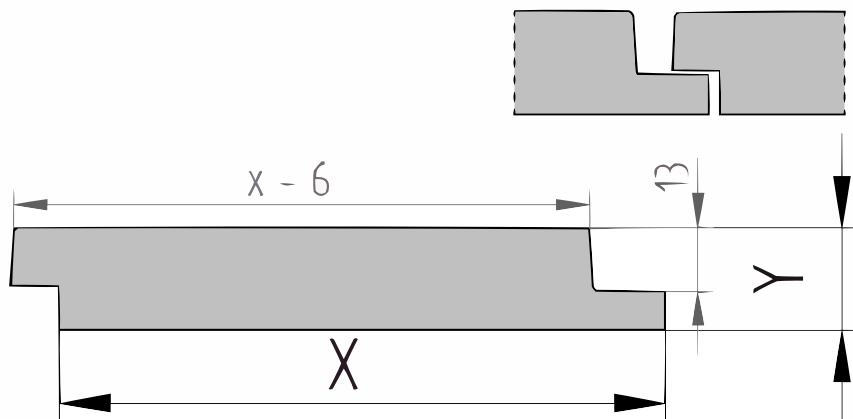

Productblad

Eiken

Enkel blokprofiel (P146A)

21x125mm [↗](#)

X 125mm ±3%

Y 21mm ±3%

Eiken

Eikenhout is afkomstig uit Europa en is een van de bekendste houtsoorten. Deze duurzame houtsoort is uitermate geschikt als constructiehout, dakbeschot, gevelbekleding of wandbekleding. Het hout is hard en duurzaam en het wordt gezien als een goed alternatief voor tropisch hardhout. Eikenhout heeft een warme kleur, een tijdloze uitstraling en is gemakkelijk verwerkbaar.

QF3-4X Sortering

Dit product is gesorteerd volgens QF3-4X. Dit is een rustieke sortering voor Eiken planken. Toegelaten zijn:

- Gezond spint beperkt tot een derde deel van de plank breedte
- Open noesten tot maximaal een vierde deel van de plank breedte
- Gezonde noesten tot maximaal 40mm doorsnede
- Oppervlakteschuren
 - Bij schaafwerk behoudt de productie zich het recht voor om maximaal 3-4% van de kopmaat af te wijken, om een mooi, recht en maatvast product te kunnen schaven. De planken worden gesorteerd op één zijtzijde; de achterzijde kan mogelijk plaatselijke schaaffoutjes en/of walsafdrukken bevatten.
 - Wij leveren het hout op handelslengte. Dat betekent: niet haaks gezaagd en niet op lengte afgekort, vaak met wat overlengte.
 - Aan de kopse kanten kunnen droogtescheurtjes voorkomen. Houd bij het berekenen van de lengte altijd rekening met minimaal 10 cm zaagverlies extra.
 - Een correcte montage is van groot belang. Goede ventilatie, voldoende regelwerk en de juiste bevestiging zijn daarbij vereist. Bij elk product is een montagehandleiding in pdf-formaat beschikbaar.