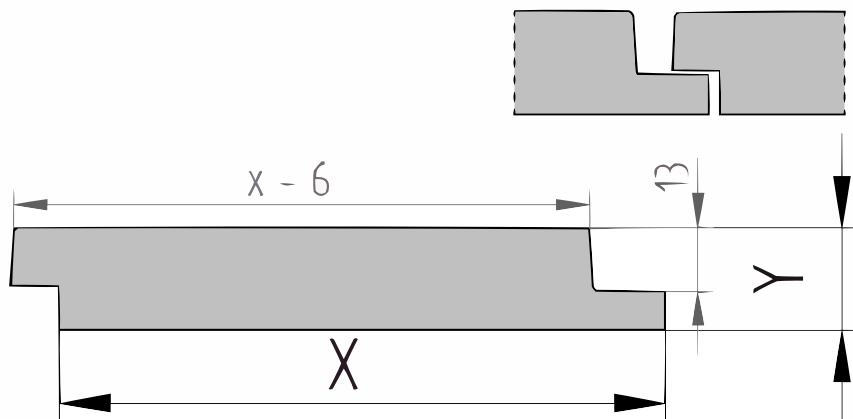

Productblad

Eiken

Enkel blokprofiel (P146A)

21x125mm [↗](#)

X 125mm ±3%

Y 21mm ±3%

Eiken

Eikenhout is afkomstig uit Europa en is een van de bekendste houtsoorten. Deze duurzame houtsoort is uitermate geschikt als constructiehout, dakbeschot, gevelbekleding of wandbekleding. Het hout is hard en duurzaam en het wordt gezien als een goed alternatief voor tropisch hardhout. Eikenhout heeft een warme kleur, een tijdloze uitstraling en is gemakkelijk verwerkbaar.

QF3-4X Sortering

Dit product is gesorteerd volgens QF3-4X. Dit is een rustieke sortering voor Eiken planken. Toegelaten zijn:

- Gezond spint beperkt tot een derde deel van de plank breedte
- Open noesten tot maximaal een vierde deel van de plank breedte
- Gezonde noesten tot maximaal 40mm doorsnede
- Oppervlaktescheuren
 - Bij schaafwerk behoudt de productie zich het recht voor om maximaal 3-4% van de kopmaat af te wijken, om een mooi, recht en maatvast product te kunnen schaven. De planken worden gesorteerd op één zijtzijde; de achterzijde kan mogelijk plaatselijke schaaffoutjes en/of walsafdrukken bevatten.
 - Wij leveren het hout op handelslengte. Dat betekent: niet haaks gezaagd en niet op lengte afgekort, vaak met wat overlengte.
 - Aan de kopse kanten kunnen droogtescheurtjes voorkomen. Houd bij het berekenen van de lengte altijd rekening met minimaal 10 cm zaagverlies extra.
 - Een correcte montage is van groot belang. Goede ventilatie, voldoende regelwerk en de juiste bevestiging zijn daarbij vereist. Bij elk product is een montagehandleiding in pdf-formaat beschikbaar.