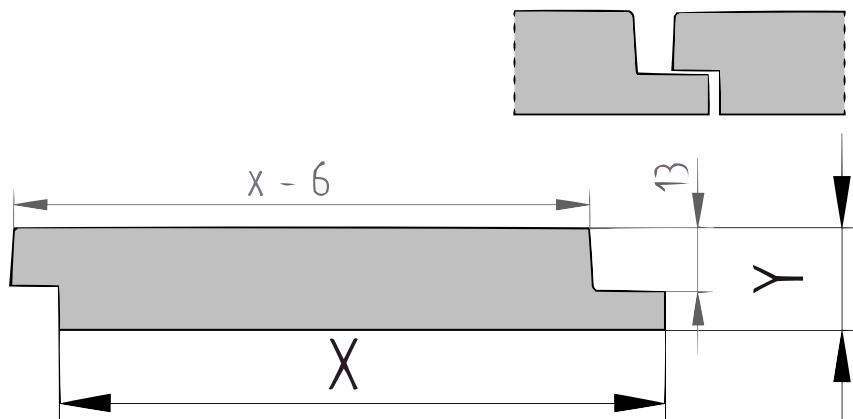

Productblad

Eiken

Enkel blokprofiel (P146A)

21x125mm [↗](#)

X 125mm ±3%

Y 21mm ±3%

Eiken

Eikenhout is afkomstig uit Europa en is een van de bekendste houtsoorten. Deze duurzame houtsoort is uitermate geschikt als constructiehout, dakbeschot, gevelbekleding of wandbekleding. Het hout is hard en duurzaam en het wordt gezien als een goed alternatief voor tropisch hardhout. Eikenhout heeft een warme kleur, een tijdloze uitstraling en is gemakkelijk verwerkbaar.

Gegenereerd 20-05-2025

[Bekijk product](#)

QF3-4X Sortering

Dit product is gesorteerd volgens QF3-4X. Dit is een rustieke sortering voor Eiken planken. Toegelaten zijn:

- Gezond spint beperkt tot een derde deel van de plank breedte
- Open noesten tot maximaal een vierde deel van de plank breedte
- Gezonde noesten tot maximaal 40mm doorsnede
- Oppervlaktescheuren
 - Bij schaafwerk behoudt de productie zich het recht voor om maximaal 3-4% van de kopmaat af te wijken, om een mooi, recht en maatvast product te kunnen schaven. De planken worden gesorteerd op één zichtzijde; de achterzijde kan mogelijk plaatselijke schaaffoutjes en/of walsafdrukken bevatten.
 - Wij leveren het hout op handelslengte. Dat betekent: niet haaks gezaagd en niet op lengte afgekort, vaak met wat overlengte.
 - Aan de kapse kanten kunnen droogtescheurtjes voorkomen. Houd bij het berekenen van de lengte altijd rekening met minimaal 10 cm zaagverlies extra.
 - Een correcte montage is van groot belang. Goede ventilatie, voldoende regelwerk en de juiste bevestiging zijn daarbij vereist. Bij elk product is een montagehandleiding in pdf-formaat beschikbaar.