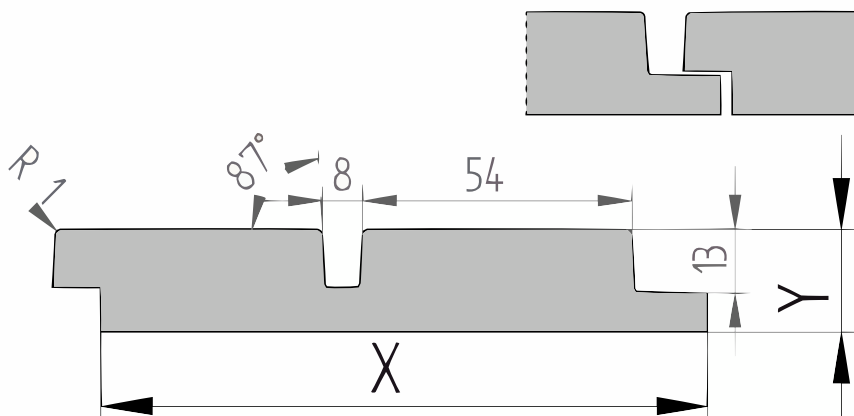

Productblad

Eiken

Dubbel 50/50 blokprofiel

(P146B)

21x125mm [↗](#)

X 125mm ±3%

Y 21mm ±3%

Eiken

Tezamen met het triple-, enkel- en dubbel 70/30 blokprofiel vormt dit het barcodeprofiel. Deze blokprofielen kan men al-dan-niet combineren. De groeven van dit populaire profiel zijn licht afgeschuind zodat men deze planken zowel horizontaal als verticaal kan monteren. Dit profiel is geschikt voor gevels en wanden om zowel horizontaal als verticaal te verwerken. Indien verticaal gemonteerd: Houd rekening met linkse of rechtse montage zodat de windzijde het regenwater niet in de groef stuwt.

QF3-4X Sortering

Dit product is gesorteerd volgens QF3-4X. Dit is een rustieke sortering voor Eiken planken. Toegelaten zijn:

- Gezond spint beperkt tot een derde deel van de plank breedte
- Open noesten tot maximaal een vierde deel van de plank breedte
- Gezonde noesten tot maximaal 40mm doorsnede
- Oppervlaktescheuren
 - Bij schaafwerk behoudt de productie zich het recht voor om maximaal 3-4% van de kopmaat af te wijken, om een mooi, recht en maatvast product te kunnen schaven. De planken worden gesorteerd op één zijtzijde; de achterzijde kan mogelijk plaatselijke schaaffoutjes en/of walsafdrukken bevatten.
 - Wij leveren het hout op handelslengte. Dat betekent: niet haaks gezaagd en niet op lengte afgekort, vaak met wat overlengte.
 - Aan de kopse kanten kunnen droogtescheurtjes voorkomen. Houd bij het berekenen van de lengte altijd rekening met minimaal 10 cm zaagverlies extra.
 - Een correcte montage is van groot belang. Goede ventilatie, voldoende regelwerk en de juiste bevestiging zijn daarbij vereist. Bij elk product is een montagehandleiding in pdf-formaat beschikbaar.