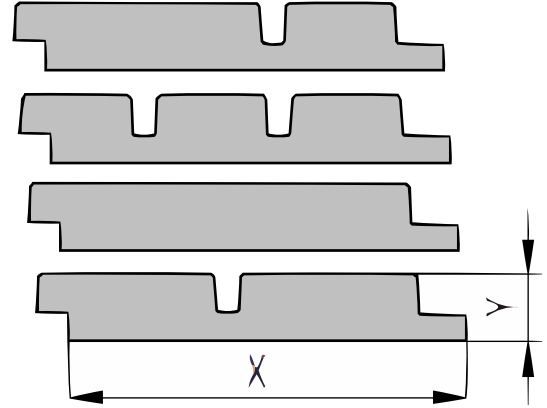

Productblad

Eiken

Barcode profiel (PBARC)

21x125mm [↗](#)

X 125mm ±3%

Y 21mm ±3%

Eiken

Eikenhout is afkomstig uit Europa en is een van de bekendste houtsoorten. Deze duurzame houtsoort is uitermate geschikt als constructiehout, dakbeschot, gevelbekleding of wandbekleding. Het hout is hard en duurzaam en het wordt gezien als een goed alternatief voor tropisch hardhout. Eikenhout heeft een warme kleur, een tijdloze uitstraling en is gemakkelijk verwerkbaar.

QF3-4X Sortering

Dit product is gesorteerd volgens QF3-4X. Dit is een rustieke sortering voor Eiken planken. Toegelaten zijn:

- Gezond spint beperkt tot een derde deel van de plank breedte
- Open noesten tot maximaal een vierde deel van de plank breedte
- Gezonde noesten tot maximaal 40mm doorsnede
- Oppervlaktescheuren
 - Bij schaafwerk behoudt de productie zich het recht voor om maximaal 3-4% van de kopmaat af te wijken, om een mooi, recht en maatvast product te kunnen schaven. De planken worden gesorteerd op één zichtzijde; de achterzijde kan mogelijk plaatselijke schaaffoutjes en/of walsafdrukken bevatten.
 - Wij leveren het hout op handelslengte. Dat betekent: niet haaks gezaagd en niet op lengte afgekort, vaak met wat overlengte.
 - Aan de kopse kanten kunnen droogtescheurtjes voorkomen. Houd bij het berekenen van de lengte altijd rekening met minimaal 10 cm zaagverlies extra.
 - Een correcte montage is van groot belang. Goede ventilatie, voldoende regelwerk en de juiste bevestiging zijn daarbij vereist. Bij elk product is een montagehandleiding in pdf-formaat beschikbaar.