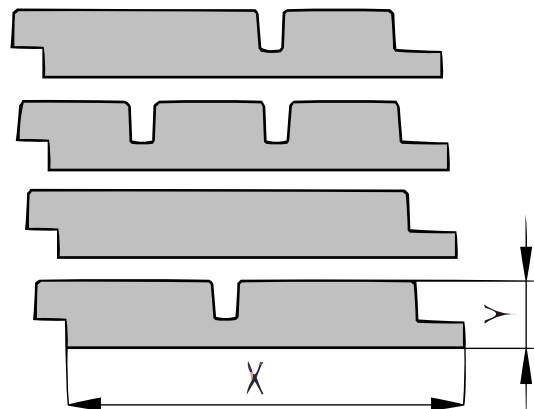

Productblad

Eiken

Barcode profiel (PBARC)

21x125mm [↗](#)

X 125mm ±3%

Y 21mm ±3%

Eiken

Eikenhout is afkomstig uit Europa en is een van de bekendste houtsoorten. Deze duurzame houtsoort is uitermate geschikt als constructiehout, dakbeschot, gevelbekleding of wandbekleding. Het hout is hard en duurzaam en het wordt gezien als een goed alternatief voor tropisch hardhout. Eikenhout heeft een warme kleur, een tijdloze uitstraling en is gemakkelijk verwerkbaar.

QF3-4X Sortering

Dit product is gesorteerd volgens QF3-4X. Dit is een rustieke sortering voor Eiken planken. Toegelaten zijn:

- Gezond spint beperkt tot een derde deel van de plank breedte
- Open noesten tot maximaal een vierde deel van de plank breedte
- Gezonde noesten tot maximaal 40mm doorsnede
- Oppervlaktescheuren
 - Bij schaafwerk behoudt de productie zich het recht voor om maximaal 3-4% van de kopmaat af te wijken, om een mooi, recht en maatvast product te kunnen schaven. De planken worden gesorteerd op één zichtzijde; de achterzijde kan mogelijk plaatselijke schaaffoutjes en/of walsafdrukken bevatten.
 - Wij leveren het hout op handelslengte. Dat betekent: niet haaks gezaagd en niet op lengte afgekort, vaak met wat overlengte.
 - Aan de kopse kanten kunnen droogtescheurtjes voorkomen. Houd bij het berekenen van de lengte altijd rekening met minimaal 10 cm zaagverlies extra.
 - Een correcte montage is van groot belang. Goede ventilatie, voldoende regelwerk en de juiste bevestiging zijn daarbij vereist. Bij elk product is een montagehandleiding in pdf-formaat beschikbaar.