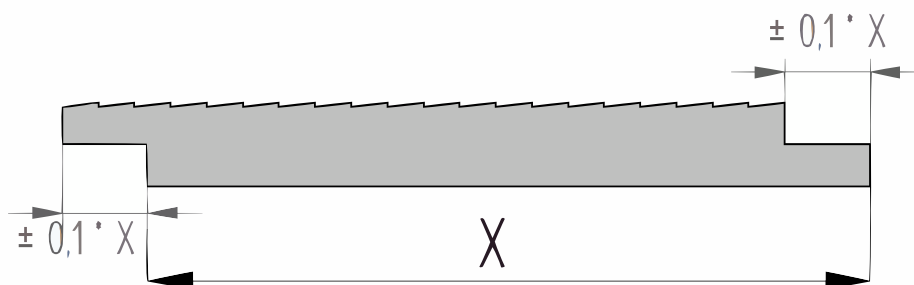

Productblad

Eiken

Shiplap zichtzijde ruw

(P183S)

21x130mm [↗](#)

X 130mm ±3%

Y 21mm ±3%

Eiken

QF3-4X Sortering

Dit product is gesorteerd volgens QF3-4X. Dit is een rustieke sortering voor Eiken planken. Toegelaten zijn:

- Gezond spint beperkt tot een derde deel van de plank breedte
- Open noesten tot maximaal een vierde deel van de plank breedte
- Gezonde noesten tot maximaal 40mm doorsnede
- Oppervlaktescheuren
 - Bij schaafwerk behoudt de productie zich het recht voor om maximaal 3-4% van de kopmaat af te wijken, om een mooi, recht en maatvast product te kunnen schaven. De planken worden gesorteerd op één zijtzijde; de achterzijde kan mogelijk plaatselijke schaaffoutjes en/of walsafdrukken bevatten.
 - Wij leveren het hout op handelslengte. Dat betekent: niet haaks gezaagd en niet op lengte afgekort, vaak met wat overlengte.
 - Aan de kopse kanten kunnen droogtescheurtjes voorkomen. Houd bij het berekenen van de lengte altijd rekening met minimaal 10 cm zaagverlies extra.
 - Een correcte montage is van groot belang. Goede ventilatie, voldoende regelwerk en de juiste bevestiging zijn daarbij vereist. Bij elk product is een montagehandleiding in pdf-formaat beschikbaar.