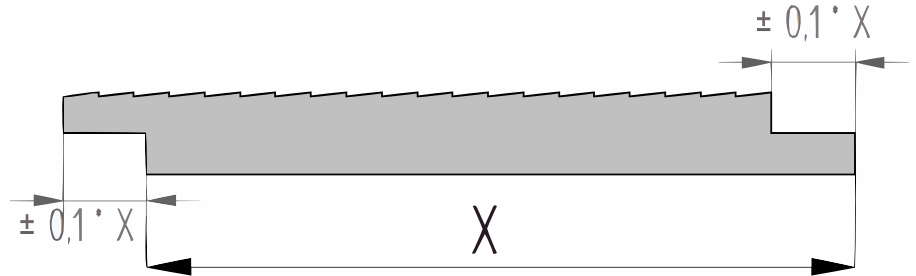

Productblad

Eiken

Shiplap zichtzijde ruw (P183S)

21x130mm [↗](#)

X 130mm ±3%

Y 21mm ±3%

Eiken

Eikenhout is afkomstig uit Europa en is een van de bekendste houtsoorten. Deze duurzame houtsoort is uitermate geschikt als constructiehout, dakbeschot, gevelbekleding of wandbekleding. Het hout is hard en duurzaam en het wordt gezien als een goed alternatief voor tropisch hardhout. Eikenhout heeft een warme kleur, een tijdloze uitstraling en is gemakkelijk verwerkbaar.

Shiplap met RUWE zichtzijde heeft aan beide langsijde een gefreesde uitsparing. Hierdoor valt de plank overlappend over elkaar. Shiplap wordt ook wel dubbelloop, sponningdeel of sponningplank genoemd en kan worden toegepast als gevelbekleding of als dakbeschot. Dit shiplap-profiel heeft een ruwe zichtzijde.

QF3-4X Sortering

Dit product is gesorteerd volgens QF3-4X. Dit is een rustieke sortering voor Eiken planken. Toegelaten zijn:

- Gezond spint beperkt tot een derde deel van de plank breedte
- Open noesten tot maximaal een vierde deel van de plank breedte
- Gezonde noesten tot maximaal 40mm doorsnede
- Oppervlaktescheuren
 - Bij schaafwerk behoudt de productie zich het recht voor om maximaal 3-4% van de kopmaat af te wijken, om een mooi, recht en maatvast product te kunnen schaven. De planken worden gesorteerd op één zijtzijde; de achterzijde kan mogelijk plaatselijke schaaffoutjes en/of walsafdrukken bevatten.
 - Wij leveren het hout op handelslengte. Dat betekent: niet haaks gezaagd en niet op lengte afgekort, vaak met wat overlengte.
 - Aan de kopse kanten kunnen droogtescheurtjes voorkomen. Houd bij het berekenen van de lengte altijd rekening met minimaal 10 cm zaagverlies extra.
 - Een correcte montage is van groot belang. Goede ventilatie, voldoende regelwerk en de juiste bevestiging zijn daarbij vereist. Bij elk product is een montagehandleiding in pdf-formaat beschikbaar.