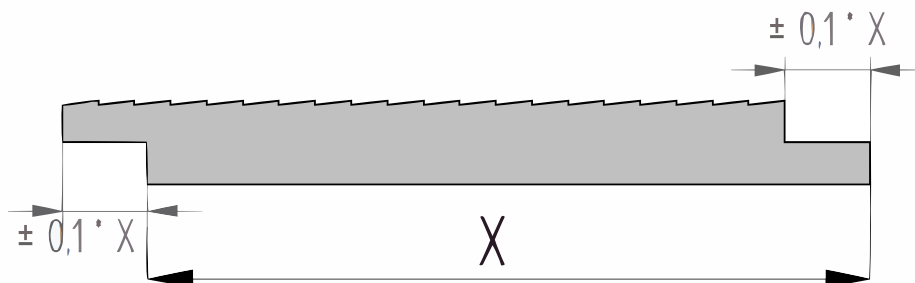

Productblad

Eiken

Shiplap zichtzijde ruw

(P183S)

21x130mm [↗](#)

X 130mm ±3%

Y 21mm ±3%

Eiken

QF3-4X Sortering

Dit product is gesorteerd volgens QF3-4X. Dit is een rustieke sortering voor Eiken planken. Toegelaten zijn:

- Gezond spint beperkt tot een derde deel van de plank breedte
- Open noesten tot maximaal een vierde deel van de plank breedte
- Gezonde noesten tot maximaal 40mm doorsnede
- Oppervlaktescheuren
 - Bij schaafwerk behoudt de productie zich het recht voor om maximaal 3-4% van de kopmaat af te wijken, om een mooi, recht en maatvast product te kunnen schaven. De planken worden gesorteerd op één zijtzijde; de achterzijde kan mogelijk plaatselijke schaaffoutjes en/of walsafdrukken bevatten.
 - Wij leveren het hout op handelslengte. Dat betekent: niet haaks gezaagd en niet op lengte afgekort, vaak met wat overlengte.
 - Aan de kopse kanten kunnen droogtescheurtjes voorkomen. Houd bij het berekenen van de lengte altijd rekening met minimaal 10 cm zaagverlies extra.
 - Een correcte montage is van groot belang. Goede ventilatie, voldoende regelwerk en de juiste bevestiging zijn daarbij vereist. Bij elk product is een montagehandleiding in pdf-formaat beschikbaar.