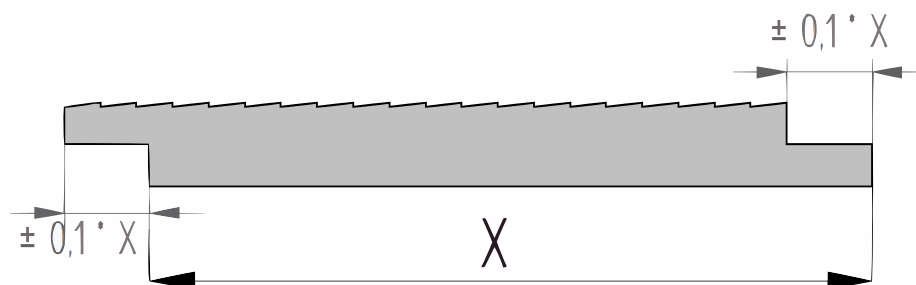

Productblad

Eiken

Shiplap zichtzijde ruw

(P183S)

21x130mm [↗](#)

X 130mm ±3%

Y 21mm ±3%

Eiken

QF3-4X Sortering

Dit product is gesorteerd volgens QF3-4X. Dit is een rustieke sortering voor Eiken planken. Toegelaten zijn:

- Gezond spint beperkt tot een derde deel van de plank breedte
- Open noesten tot maximaal een vierde deel van de plank breedte
- Gezonde noesten tot maximaal 40mm doorsnede
- Oppervlaktescheuren
 - Bij schaafwerk behoudt de productie zich het recht voor om maximaal 3-4% van de kopmaat af te wijken, om een mooi, recht en maatvast product te kunnen schaven. De planken worden gesorteerd op één zijtzijde; de achterzijde kan mogelijk plaatselijke schaaffoutjes en/of walsafdrukken bevatten.
 - Wij leveren het hout op handelslengte. Dat betekent: niet haaks gezaagd en niet op lengte afgekort, vaak met wat overlengte.
 - Aan de kopse kanten kunnen droogtescheurtjes voorkomen. Houd bij het berekenen van de lengte altijd rekening met minimaal 10 cm zaagverlies extra.
 - Een correcte montage is van groot belang. Goede ventilatie, voldoende regelwerk en de juiste bevestiging zijn daarbij vereist. Bij elk product is een montagehandleiding in pdf-formaat beschikbaar.