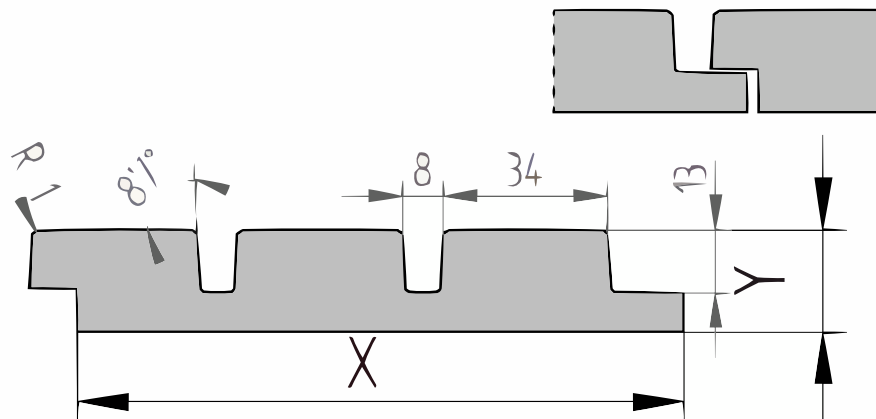

Productblad

Douglas

Triple blokprofiel (P146)

21x125mm [↗](#)

X 125mm ±3%

Y 21mm ±3%

Douglas

Douglas is een houtsoort die oorspronkelijk uit Noord-Amerika komt, maar ook in Europa groeit en wordt gekweekt. Het is een van de meest gekapte en toegepaste houtsoort die in Europa voorkomt. Het is snelgroeiend en makkelijk te bewerken. Douglas is toepasbaar bij vele diverse buitenprojecten en is in vergelijking met andere houtsoorten goed betaalbaar.

Het hout heeft een gele tot roze kleur en heeft brede jaarringen van 5 tot 10 millimeter. Naargelang de zaagsnede kan er een bijzondere vlamtekening te zien zijn op het hout. De kleine, verspreide harskanalen zijn nauwelijks zichtbaar en bevatten soms nog wat hars. Hierdoor krijgt het verse hout haar kenmerkende geur.

Voordelen

- Mooie tekening en natuurlijke uitstraling
- Van nature sterk
 - Uitstekende duurzaamheid mits geen direct grondcontact
- Lange lengtes beschikbaar
- Recht en stabiel

The [specie] triple block profile is a closed, overlapping profile that has the appearance of open cladding. Also known as the block profile or Danish bevel, this profile provides a very stylish look for facades and walls when installed horizontally. It can be discreetly screwed into the groove. Together with the single, double 50/50, and double 70/30 block profiles, this forms the barcode profile. These block profiles can be combined or used individually. When mounted vertically, it's essential to consider left or right installation to prevent the windward side from channeling rainwater into the groove.