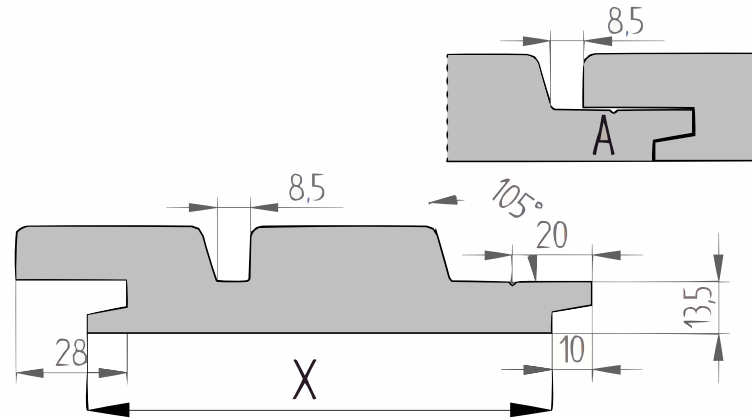

## Dubbele rhombus (P144)

28x115mm [↗](#)

X 115mm ±3%

Y 28mm ±3%

## [specie] Dubbele Rhombus

Het dubbele rhombusprofiel is een gesloten overlappend profiel, maar heeft de uitstraling van een open rhombus gevelbekleding. Dit profiel is zeer stijlvol voor gevels en wanden om horizontaal te verwerken en kan verdekt in de groef worden geschroefd.

## QF3-4X Sortering

Dit product is gesorteerd volgens QF3-4X. Dit is een rustieke sortering voor Eiken planken. Toegelaten zijn:

- Gezond spint beperkt tot een derde deel van de plank breedte
- Open noesten tot maximaal een vierde deel van de plank breedte
- Gezonde noesten tot maximaal 40mm doorsnede
- Oppervlaktescheuren
  - Bij schaafwerk behoudt de productie zich het recht voor om maximaal 3-4% van de kopmaat af te wijken, om een mooi, recht en maatvast product te kunnen schaven. De planken worden gesorteerd op één zichtzijde; de achterzijde kan mogelijk plaatselijke schaaffoutjes en/of walsafdrukken bevatten.
  - Wij leveren het hout op handelslengte. Dat betekent: niet haaks gezaagd en niet op lengte afgekort, vaak met wat overlengte.
  - Aan de kopse kanten kunnen droogtescheurtjes voorkomen. Houd bij het berekenen van de lengte altijd rekening met minimaal 10 cm zaagverlies extra.
  - Een correcte montage is van groot belang. Goede ventilatie, voldoende regelwerk en de juiste bevestiging zijn daarbij vereist. Bij elk product is een montagehandleiding in pdf-formaat beschikbaar.