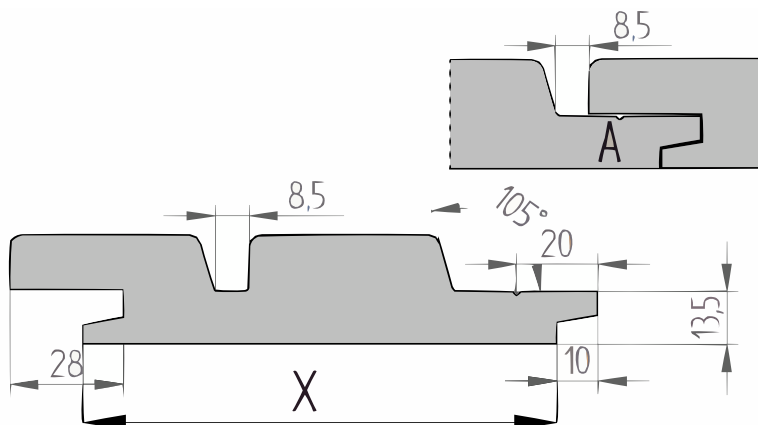

Productblad

Eiken

Dubbele rhombus (P144)

28x115mm [↗](#)

X 115mm ±3%

Y 28mm ±3%

Eiken

Eikenhout is afkomstig uit Europa en is een van de bekendste houtsoorten. Deze duurzame houtsoort is uitermate geschikt als constructiehout, dakbeschot, gevelbekleding of wandbekleding. Het hout is hard en duurzaam en het wordt gezien als een goed alternatief voor tropisch hardhout. Eikenhout heeft een warme kleur, een tijdloze uitstraling en is gemakkelijk verwerkbaar.

QF3-4X Sortering

Dit product is gesorteerd volgens QF3-4X. Dit is een rustieke sortering voor Eiken planken. Toegelaten zijn:

- Gezond spint beperkt tot een derde deel van de plank breedte
- Open noesten tot maximaal een vierde deel van de plank breedte
- Gezonde noesten tot maximaal 40mm doorsnede
- Oppervlaktescheuren
 - Bij schaafwerk behoudt de productie zich het recht voor om maximaal 3-4% van de kopmaat af te wijken, om een mooi, recht en maatvast product te kunnen schaven. De planken worden gesorteerd op één zijtzijde; de achterzijde kan mogelijk plaatselijke schaaffoutjes en/of walsafdrukken bevatten.
 - Wij leveren het hout op handelslengte. Dat betekent: niet haaks gezaagd en niet op lengte afgekort, vaak met wat overlengte.
 - Aan de kopsen kanten kunnen droogtescheurtjes voorkomen. Houd bij het berekenen van de lengte altijd rekening met minimaal 10 cm zaagverlies extra.
 - Een correcte montage is van groot belang. Goede ventilatie, voldoende regelwerk en de juiste bevestiging zijn daarbij vereist. Bij elk product is een montagehandleiding in pdf-formaat beschikbaar.