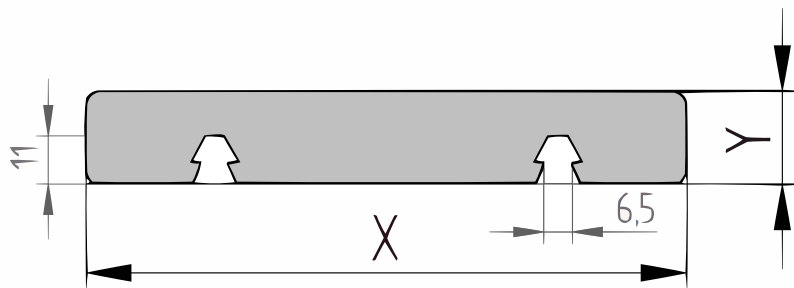

## X-clip plank (XCLP101\_2)

21x90mm [↗](#)

X 90mm ±3%

Y 21mm ±3%

### [specie] X-clip plank 4-zijdig geschaafd

Dit X-clip profiel is 4-zijdig geschaafd en zeer geschikt voor een ultieme strakke blinde bevestiging. Aan de onderzijde van de plank zit een zwaluwstaartvormige groef, waardoor men de planken snel en makkelijk op de speciale aluminium rails incl. X-clips kan klikken. Het X-clip systeem geeft een schitterend resultaat. Enerzijds zijn er géén schroeven zichtbaar en anderzijds liggen de planken op de juiste afstand van elkaar door het gebruik van de aluminium profielen met de voormonteerde clips. De langskanten van de planken worden licht afgerond om splintvorming op de scherpe hoeken tegen te gaan.