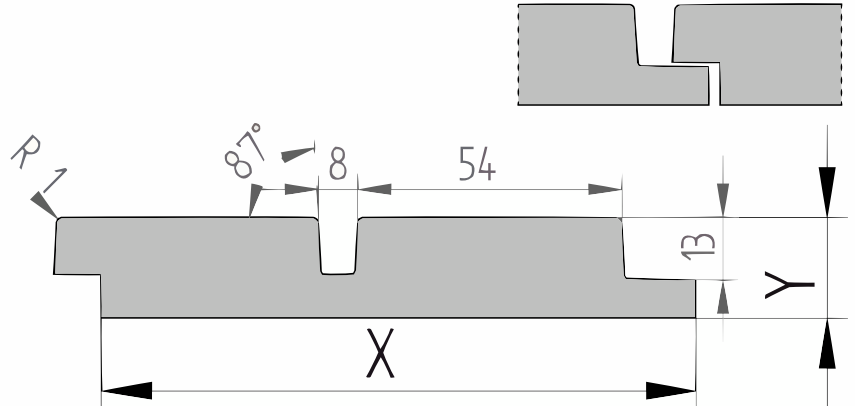

Productblad

Thermo Movingui

Dubbel 50/50 blokprofiel (P146B)

21x125mm [↗](#)

X 125mm ±3%

Y 21mm ±3%

Thermisch gemodificeerd Movingui

Movingui is een geelbruine tot goudbruine houtsoort afkomstig uit West-Afrika. Doordat dit hout tot in de kern thermisch wordt gemodificeerd en de levensduur hiermee wordt verlengd is het een ecologisch verantwoorde keuze.

[specie] dubbel 50/50 blokprofiel

Tezamen met het triple-, enkel- en dubbel 70/30 blokprofiel vormt dit het barcodeprofiel. Deze blokprofielen kan men al-dan-niet combineren. De groeven van dit populaire profiel zijn licht afgeschuind zodat men deze planken zowel horizontaal als verticaal kan monteren. Dit profiel is geschikt voor gevels en wanden om zowel horizontaal als verticaal te verwerken. Indien verticaal gemonteerd: Houd rekening met linkse of rechtse montage zodat de windzijde het regenwater niet in de groef stuwt.

- Bij schaaferk behoudt de productie zich het recht voor om maximaal 3-4% van de kopmaat af te wijken, om een mooi maatvast product te kunnen schaven. De planken worden gesorteerd op één zijtzijde; de achterzijde kan Hit&Mis, schaaferfoutjes en/of walsafdrukken bevatten.
- Wij leveren het hout op handelslengte. Dat betekent: niet haaks gezaagd en niet op lengte afgekort, vaak met wat overlengte.
- Aan de kopse kanten kunnen droogtescheurtjes en/ of schaaferfchade voorkomen. Houd bij het berekenen van de lengte altijd rekening met minimaal 10 cm zaagverlies extra.
- Een correcte montage is van groot belang. Goede ventilatie, voldoende regelwerk en de juiste bevestiging zijn daarbij vereist. Bij elk product is een montagehandleiding in pdf-formaat beschikbaar.