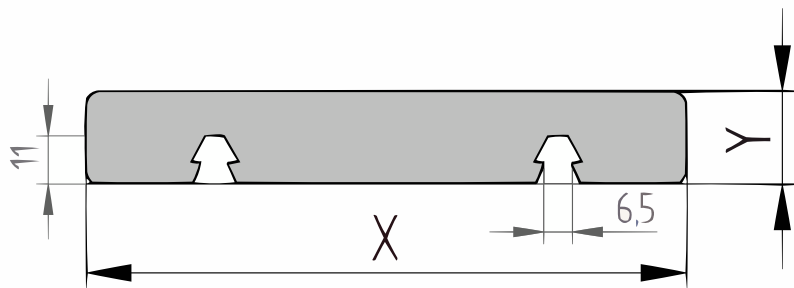

Productblad

Thermo Essen

X-clip plank (XCLP101_2)

21x90mm [↗](#)

X 90mm ±3%

Y 21mm ±3%

Thermisch gemodificeerd Essen

Essen is een geel/bruine houtsoort afkomstig uit Europa. Het is een houtsoort die afkomstig is uit een omgeving met een gematigd klimaat en wordt gekapt in verantwoord beheerde bossen. Door het lokale groeigebied zal het gebruik van Essen een kleinere ecologische voetafdruk hebben in vergelijking met tropisch hardhout.

[specie] X-clip plank 4-zijdig geschaafd

Dit X-clip profiel is 4-zijdig geschaafd en zeer geschikt voor een ultieme strakke blinde bevestiging. Aan de onderzijde van de plank zit een zwaluwstaartvormige groef, waardoor men de planken snel en makkelijk op de speciale aluminium rails incl. X-clips kan klikken. Het X-clip systeem geeft een schitterend resultaat. Enerzijds zijn er géén schroeven zichtbaar en anderzijds liggen de planken op de juiste afstand van elkaar door het gebruik van de aluminium profielen met de voorgesmonteerde clips. De langskanten van de planken worden licht afgerond om splintervorming op de scherpe hoeken tegen te gaan.