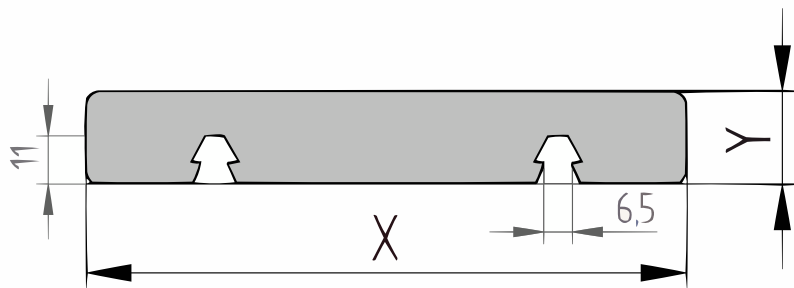

## X-clip plank (XCLP101\_2)

21x90mm [↗](#)

X 90mm ±3%

Y 21mm ±3%

### [specie] X-clip plank 4-zijdig geschaafd

Dit X-clip profiel is 4-zijdig geschaafd en zeer geschikt voor een ultieme strakke blinde bevestiging. Aan de onderzijde van de plank zit een zwaluwstaartvormige groef, waardoor men de planken snel en makkelijk op de speciale aluminium rails incl. X-clips kan klikken. Het X-clip systeem geeft een schitterend resultaat. Enerzijds zijn er géén schroeven zichtbaar en anderzijds liggen de planken op de juiste afstand van elkaar door het gebruik van de aluminium profielen met de voormonteerde clips. De langskanten van de planken worden licht afgerond om splintervorming op de scherpe hoeken tegen te gaan.