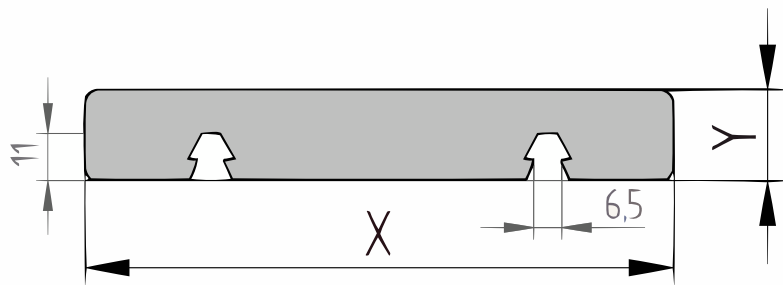

Productblad

Thermo Essen

X-clip plank (XCLP101_2)

21x90mm [↗](#)

X 90mm ±3%

Y 21mm ±3%

Thermisch gemodificeerd Essen

Essen is een geel/bruine houtsoort afkomstig uit Europa. Het is een houtsoort die afkomstig is uit een omgeving met een gematigd klimaat en wordt gekapt in verantwoord beheerde bossen. Door het lokale groeigebied zal het gebruik van Essen een kleinere ecologische voetafdruk hebben in vergelijking met tropisch hardhout.

Tijdens het thermisch modifieren neemt het Essen een warme bruine kleur aan (honingbruin tot espresso). Thermisch gemodificeerd Essen vergrijsst door de jaren heen, net als elke andere houtsoort. Dit heeft geen invloed op de duurzaamheid. De klasse van deze thermisch gemodificeerde houtsoort is duurzaamheidsklasse 1-2. Door de uitstekende eigenschappen is thermisch gemodificeerd Essen geschikt voor vele toepassingen zoals gevel- en wandbekleding, tuinhuisen, terrassen en poorten. Dit komt mede door de vormvastheid en de uitstekende weerbaarheid van het hout tegen diverse weersomstandigheden.

Het hout heeft zelden een kruisradige nerf en is juist overwegend recht. Kleurverschillen zijn een natuurlijk kenmerk van deze houtsoort zodra het thermisch gemodificeerd is. Deze kleurverschillen komen onder andere vanwege de structuur maar ook door de verschillende plaatsen van herkomst.

Voordelen

- Lage vochtabsorptie en beperkte werking van het hout
- Hoge duurzaamheid, stabiliteit en goede isolatie-eigenschappen
- Zeer geschikt voor de buitentoepassing
- Robuuste, nostalgische en stijlvolle uitstraling
- Milieuvriendelijk alternatief voor tropisch hardhout

Let op: Door de warmtebehandeling verdwijnt deels de constructieve sterkte van het hout. Daardoor is het Thermo Essen kwetsbaarder voor bijvoorbeeld transport gerelateerde beschadigingen en scheuren. Vanwege deze kwetsbaarheid adviseren wij minimaal 10% hout aan je bestelling toe te voegen. Op deze manier ben je er zeker van dat je genoeg materiaal hebt om mee te werken.

[specie] X-clip plank 4-zijdig geschaafd

Dit X-clip profiel is 4-zijdig geschaafd en zeer geschikt voor een ultieme strakke blinde bevestiging. Aan de onderzijde van de plank zit een zwaluwstaartvormige groef, waardoor men de planken snel en makkelijk op de speciale aluminium rails incl. X-clips kan klikken. Het X-clip systeem geeft een schitterend resultaat. Enerzijds zijn er géén schroeven zichtbaar en anderzijds liggen de planken op de juiste afstand van elkaar door het gebruik van de aluminium profielen met de voorgemonteerde clips. De langskanten van de planken worden licht afgerond om splintervorming op de scherpe hoeken tegen te gaan.