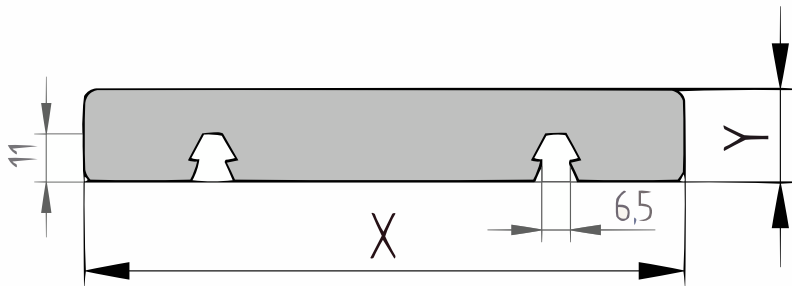

## X-clip plank (XCLP101\_2)

21x88mm [↗](#)

X 88mm ±3%

Y 21mm ±3%

### [specie] X-clip plank 4-zijdig geschaafd

Dit X-clip profiel is 4-zijdig geschaafd en zeer geschikt voor een ultieme strakke blinde bevestiging. Aan de onderzijde van de plank zit een zwaluwstaartvormige groef, waardoor men de planken snel en makkelijk op de speciale aluminium rails incl. X-clips kan klikken. Het X-clip systeem geeft een schitterend resultaat. Enerzijds zijn er géén schroeven zichtbaar en anderzijds liggen de planken op de juiste afstand van elkaar door het gebruik van de aluminium profielen met de voormonteerde clips. De langskanten van de planken worden licht afgerond om splintvorming op de scherpe hoeken tegen te gaan.