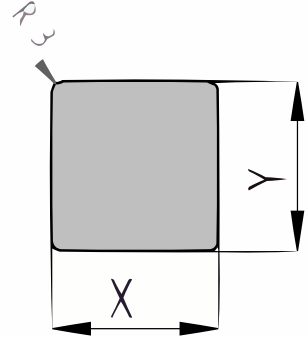

Productblad

Bangkirai

Balk geschaafd (P201.05)

40x60mm [↗](#)

X 60mm ±3%

Y 40mm ±3%

Bangkirai

Bangkirai is een van de bekendste tropische hardhoutsoorten. Het is een verzamelnaam van verschillende houtsoorten uit een groter gebied in de regio Zuidoost-Azië. Het heeft een grijsbruin tot roodbruine kleur en een hoge weerstand tegen fysieke belasting. Daarnaast is het goed bestand tegen de aantasting van schimmels en insecten.

Typisch voor Bangkirai zijn de zogenaamde pinholes. Dit zijn kleine gaatjes en tunnels die kenmerkend zijn voor dit hout en dit vormt geen defect. Deze houtsoort is qua kleur en structuur homogeen en heeft een medium tot grove structuur met een hoge dichtheid.