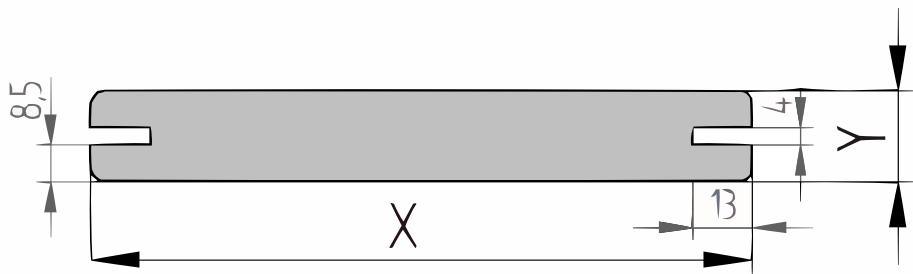

## Deckwise plank (P101DW)

21x145mm [↗](#)

X 145mm ±3%

Y 21mm ±3%