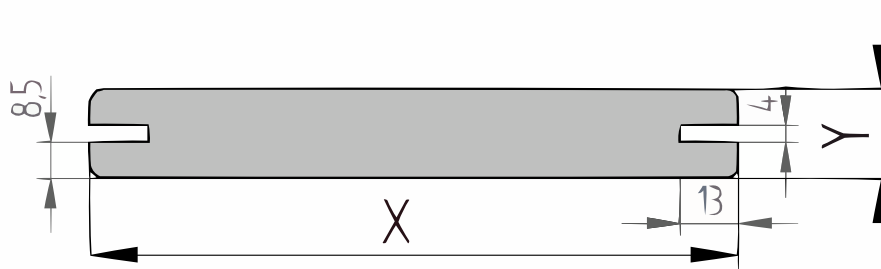

### Deckwise plank (P101DW)

21x145mm [↗](#)

X 145mm ±3%

Y 21mm ±3%