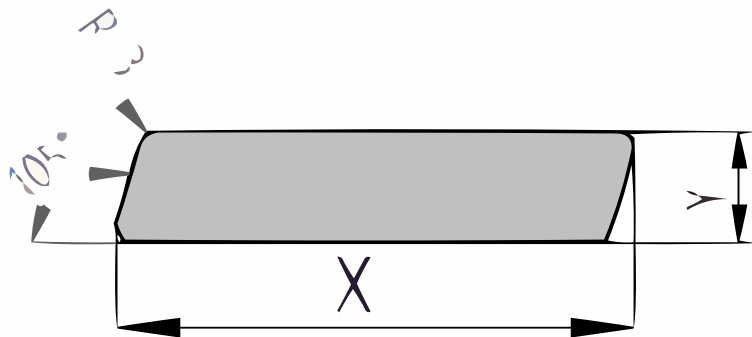

Productblad

Eiken

Rhombus (P143.21)

21x70mm [🔗](#)

X 70mm ±3%

Y 21mm ±3%

Eiken

Eikenhout is afkomstig uit Europa en is een van de bekendste houtsoorten. Deze duurzame houtsoort is uitermate geschikt als constructiehout, dakbeschot, gevelbekleding of wandbekleding. Het hout is hard en duurzaam en het wordt gezien als een goed alternatief voor tropisch hardhout. Eikenhout heeft een warme kleur, een tijdloze uitstraling en is gemakkelijk verwerkbaar.

Voordelen

- Hard en kwalitatief hout
- Makkelijk te combineren met verschillende stijlen
- Duurzaamheidsklasse 2
- Natuurlijke en warme uitstraling
- Makkelijk te bewerken

[specie] rhombus

Het rhombusprofiel is geschaafd in de vorm van een parallellogram (ca. 15 graden). Dit ruitvormig profiel is geschikt voor open gevelbekleding. De langskanten worden licht afgerond om splintervorming op de scherpe hoeken tegen te gaan.

QF3-4X Sortering

Dit product is gesorteerd volgens QF3-4X. Dit is een rustieke sortering voor Eiken planken. Toegelaten zijn:

- Gezond spint beperkt tot een derde deel van de plank breedte
- Open noesten tot maximaal een vierde deel van de plank breedte
- Gezonde noesten tot maximaal 40mm doorsnede
- Oppervlaktescheuren
 - Bij schaafwerk behoudt de productie zich het recht voor om maximaal 3-4% van de kopmaat af te wijken, om een mooi, recht en maatvast product te kunnen schaven. De planken worden gesorteerd op één zijtzijde; de achterzijde kan mogelijk plaatselijke schaaffoutjes en/of walsafdrukken bevatten.
 - Wij leveren het hout op handelslengte. Dat betekent: niet haaks gezaagd en niet op lengte afgekort, vaak met wat overlengte.
 - Aan de kopsen kanten kunnen droogtescheurtjes voorkomen. Houd bij het berekenen van de lengte altijd rekening met minimaal 10 cm zaagverlies extra.
 - Een correcte montage is van groot belang. Goede ventilatie, voldoende regelwerk en de juiste bevestiging zijn daarbij vereist. Bij elk product is een montagehandleiding in pdf-formaat beschikbaar.