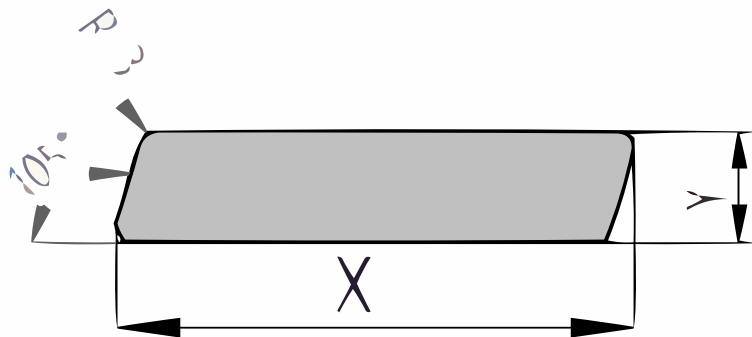

## Rhombus (P143.21)

21x70mm [↗](#)

X 70mm ±3%

Y 21mm ±3%

## QF3-4X Sortering

Dit product is gesorteerd volgens QF3-4X. Dit is een rustieke sortering voor Eiken planken. Toegelaten zijn:

- Gezond spint beperkt tot een derde deel van de plank breedte
- Open noesten tot maximaal een vierde deel van de plank breedte
- Gezonde noesten tot maximaal 40mm doorsnede
- Oppervlaktescheuren
  - Bij schaafwerk behoudt de productie zich het recht voor om maximaal 3-4% van de kopmaat af te wijken, om een mooi, recht en maatvast product te kunnen schaven. De planken worden gesorteerd op één zijtzijde; de achterzijde kan mogelijk plaatselijke schaaffoutjes en/of walsafdrukken bevatten.
  - Wij leveren het hout op handelslengte. Dat betekent: niet haaks gezaagd en niet op lengte afgekort, vaak met wat overlengte.
  - Aan de kopsen kanten kunnen droogtescheurtjes voorkomen. Houd bij het berekenen van de lengte altijd rekening met minimaal 10 cm zaagverlies extra.
  - Een correcte montage is van groot belang. Goede ventilatie, voldoende regelwerk en de juiste bevestiging zijn daarbij vereist. Bij elk product is een montagehandleiding in pdf-formaat beschikbaar.