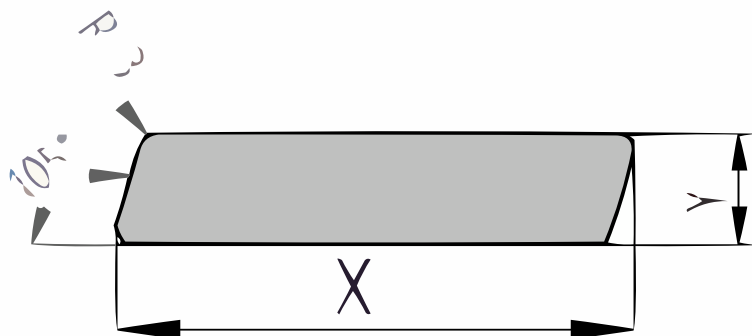

Productblad

Eiken

Rhombus (P143.21)

21x143mm [↗](#)

X 143mm ±3%

Y 21mm ±3%

Eiken

Eikenhout is afkomstig uit Europa en is een van de bekendste houtsoorten. Deze duurzame houtsoort is uitermate geschikt als constructiehout, dakbeschot, gevelbekleding of wandbekleding. Het hout is hard en duurzaam en het wordt gezien als een goed alternatief voor tropisch hardhout. Eikenhout heeft een warme kleur, een tijdloze uitstraling en is gemakkelijk verwerkbaar.

Eikenhout is goed bestand tegen omgevingsinvloeden. Daarom is het hout ideaal voor de buitentoepassing. De rustieke uitstraling maakt het hout erg populair bij mensen die warmte willen toevoegen aan een project. Omdat het een harde en sterke houtsoort is, wordt eikenhout in het buitenbereik onder andere toegepast bij een overkapping, schuur, tuinpoort, schutting, veranda of pergola.

Eikenhout is een goed duurzaam alternatief voor hardhout. Kenmerkend aan het hout zijn de kwasten en noesten. Dit zijn ruwe en donkerbruine plekken waar voorheen een tak aan de boom heeft gezeten. Onder invloed van het weer zal het hout verkleuren. Het is mogelijk dat er door de inhoudsstoffen van het hout zwarte strepen ontstaan op het hout. Uiteindelijk zal het hout vergrijzen.

Voordelen

- Hard en kwalitatief hout
- Makkelijk te combineren met verschillende stijlen
- Duurzaamheidsklasse 2
- Natuurlijke en warme uitstraling
- Makkelijk te bewerken

[specie] rhombus

Het rhombusprofiel is geschaafd in de vorm van een parallellogram (ca. 15 graden). Dit ruitvormig profiel is geschikt voor open gevelbekleding. De langskanten worden licht afgerond om splintervorming op de scherpe hoeken tegen te gaan.

Duurzaamheid

Dit product voldoet aan de European Timber Regulation – 995/2010. Deze Europese verordening verbiedt het op de markt brengen van illegaal gekapt hout. De partij die het product voor het eerst op de Europese markt brengt heeft een zorgplicht om aan te tonen dat het product niet illegaal gekapt of- verhandeld is.

Vochtigheid

Het [specie] met de aanduiding AD (Air Dried) is recent gezaagd en staat 'opgelat' in een semi-open opslagruimte. Naarmate het [specie] langer in de

Gegenereerd 09-11-2024

[Bekijk product](#)