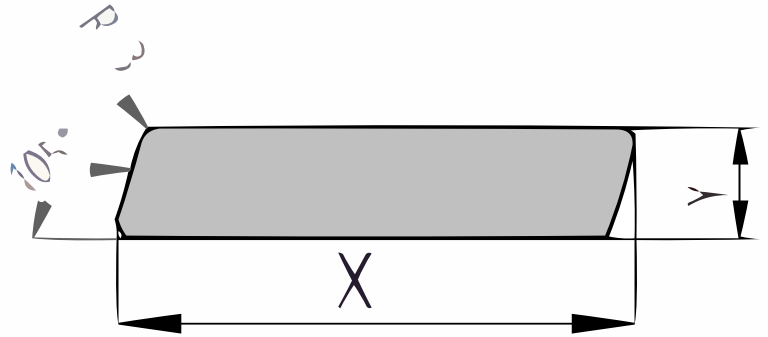

Productblad

Eiken

Rhombus (P143.21)

21x143mm [↗](#)

X 143mm ±3%

Y 21mm ±3%

Eiken

Eikenhout is afkomstig uit Europa en is een van de bekendste houtsoorten. Deze duurzame houtsoort is uitermate geschikt als constructiehout, dakbeschot, gevelbekleding of wandbekleding. Het hout is hard en duurzaam en het wordt gezien als een goed alternatief voor tropisch hardhout. Eikenhout heeft een warme kleur, een tijdloze uitstraling en is gemakkelijk verwerkbaar.

Voordelen

- Hard en kwalitatief hout
- Makkelijk te combineren met verschillende stijlen
- Duurzaamheidsklasse 2
- Natuurlijke en warme uitstraling
- Makkelijk te bewerken

[specie] rhombus

Het rhombusprofiel is geschaafd in de vorm van een parallellogram (ca. 15 graden). Dit ruitvormig profiel is geschikt voor open gevelbekleding. De langskanten worden licht afgerond om splintervorming op de scherpe hoeken tegen te gaan.

QF3-4X Sortering

Dit product is gesorteerd volgens QF3-4X. Dit is een rustieke sortering voor Eiken planken. Toegelaten zijn:

- Gezond spint beperkt tot een derde deel van de plank breedte
- Open noesten tot maximaal een vierde deel van de plank breedte
- Gezonde noesten tot maximaal 40mm doorsnede
- Oppervlaktescheuren
 - Bij schaafwerk behoudt de productie zich het recht voor om maximaal 3-4% van de kopmaat af te wijken, om een mooi, recht en maatvast product te kunnen schaven. De planken worden gesorteerd op één zijtzijde; de achterzijde kan mogelijk plaatselijke schaaffoutjes en/of walsafdrukken bevatten.
 - Wij leveren het hout op handelslengte. Dat betekent: niet haaks gezaagd en niet op lengte afgekort, vaak met wat overlengte.
 - Aan de kopsen kanten kunnen droogtescheurtjes voorkomen. Houd bij het berekenen van de lengte altijd rekening met minimaal 10 cm zaagverlies extra.
 - Een correcte montage is van groot belang. Goede ventilatie, voldoende regelwerk en de juiste bevestiging zijn daarbij vereist. Bij elk product is een montagehandleiding in pdf-formaat beschikbaar.