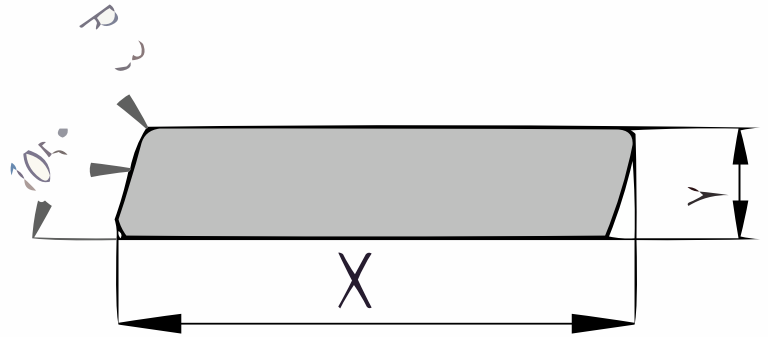

## Rhombus (P143.21)

21x143mm [↗](#)

X 143mm ±3%

Y 21mm ±3%

## QF3-4X Sortering

Dit product is gesorteerd volgens QF3-4X. Dit is een rustieke sortering voor Eiken planken. Toegelaten zijn:

- Gezond spint beperkt tot een derde deel van de plank breedte
- Open noesten tot maximaal een vierde deel van de plank breedte
- Gezonde noesten tot maximaal 40mm doorsnede
- Oppervlaktescheuren
  - Bij schaafwerk behoudt de productie zich het recht voor om maximaal 3-4% van de kopmaat af te wijken, om een mooi, recht en maatvast product te kunnen schaven. De planken worden gesorteerd op één zijtzijde; de achterzijde kan mogelijk plaatselijke schaaffoutjes en/of walsafdrukken bevatten.
  - Wij leveren het hout op handelslengte. Dat betekent: niet haaks gezaagd en niet op lengte afgekort, vaak met wat overlengte.
  - Aan de kopsen kanten kunnen droogtescheurtjes voorkomen. Houd bij het berekenen van de lengte altijd rekening met minimaal 10 cm zaagverlies extra.
  - Een correcte montage is van groot belang. Goede ventilatie, voldoende regelwerk en de juiste bevestiging zijn daarbij vereist. Bij elk product is een montagehandleiding in pdf-formaat beschikbaar.