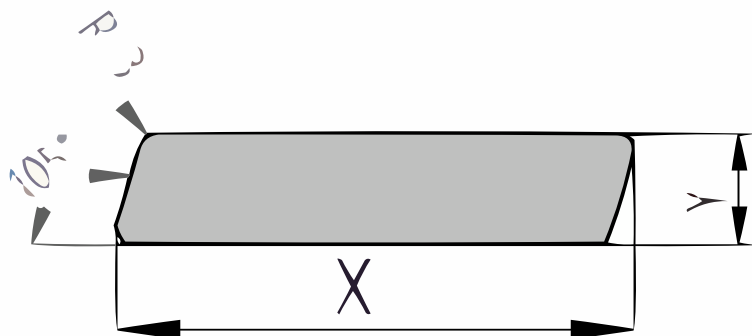

## Rhombus (P143.21)

21x143mm [↗](#)

X 143mm ±3%

Y 21mm ±3%

## QF3-4X Sortering

Dit product is gesorteerd volgens QF3-4X. Dit is een rustieke sortering voor Eiken planken. Toegelaten zijn:

- Gezond spint beperkt tot een derde deel van de plank breedte
- Open noesten tot maximaal een vierde deel van de plank breedte
- Gezonde noesten tot maximaal 40mm doorsnede
- Oppervlaktescheuren
  - Bij schaafwerk behoudt de productie zich het recht voor om maximaal 3-4% van de kopmaat af te wijken, om een mooi, recht en maatvast product te kunnen schaven. De planken worden gesorteerd op één zijtzijde; de achterzijde kan mogelijk plaatselijke schaaffoutjes en/of walsafdrukken bevatten.
  - Wij leveren het hout op handelslengte. Dat betekent: niet haaks gezaagd en niet op lengte afgekort, vaak met wat overlengte.
  - Aan de kopsen kanten kunnen droogtescheurtjes voorkomen. Houd bij het berekenen van de lengte altijd rekening met minimaal 10 cm zaagverlies extra.
  - Een correcte montage is van groot belang. Goede ventilatie, voldoende regelwerk en de juiste bevestiging zijn daarbij vereist. Bij elk product is een montagehandleiding in pdf-formaat beschikbaar.