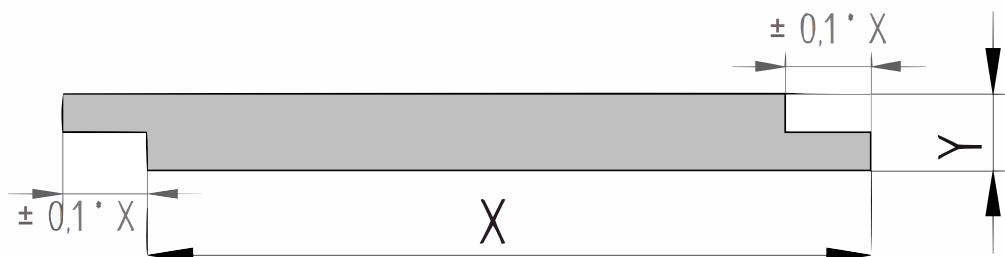

Productblad

Eiken

Shiplap (P183)

21x130mm [↗](#)

X 130mm ±3%

Y 21mm ±3%

Eiken

Eikenhout is afkomstig uit Europa en is een van de bekendste houtsoorten. Deze duurzame houtsoort is uitermate geschikt als constructiehout, dakbeschot, gevelbekleding of wandbekleding. Het hout is hard en duurzaam en het wordt gezien als een goed alternatief voor tropisch hardhout. Eikenhout heeft een warme kleur, een tijdloze uitstraling en is gemakkelijk verwerkbaar.

Shiplap met geschaafde zichtzijde heeft aan beide langsijdes een gefreesde uitsparing. Hierdoor valt de plank overlappend over elkaar. Shiplap wordt ook wel dubbellip, sponningdeel of sponningplank genoemd en worden vaak toegepast als dakbeschot. Dit shiplap-profiel heeft een geschaafd zichtzijde.

QF3-4X Sortering

Dit product is gesorteerd volgens QF3-4X. Dit is een rustieke sortering voor Eiken planken. Toegelaten zijn:

- Gezond spint beperkt tot een derde deel van de plank breedte
- Open noesten tot maximaal een vierde deel van de plank breedte
- Gezonde noesten tot maximaal 40mm doorsnede
- Oppervlaktescheuren
 - Bij schaaferk behoudt de productie zich het recht voor om maximaal 3-4% van de kopmaat af te wijken, om een mooi, recht en maatvast product te kunnen schaven. De planken worden gesorteerd op één zijtzijde; de achterzijde kan mogelijk plaatselijke schaaferfoutjes en/of walsafdrukken bevatten.
 - Wij leveren het hout op handelslengte. Dat betekent: niet haaks gezaagd en niet op lengte afgekort, vaak met wat overlengte.
 - Aan de kopse kanten kunnen droogtescheurtjes voorkomen. Houd bij het berekenen van de lengte altijd rekening met minimaal 10 cm zaagverlies extra.
 - Een correcte montage is van groot belang. Goede ventilatie, voldoende regelwerk en de juiste bevestiging zijn daarbij vereist. Bij elk product is een montagehandleiding in pdf-formaat beschikbaar.