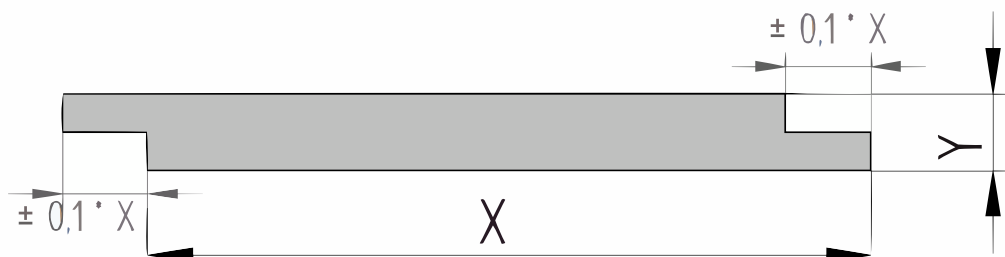

Productblad

Eiken

Shiplap (P183)

21x130mm [↗](#)

X 130mm ±3%

Y 21mm ±3%

Eiken

Eikenhout is afkomstig uit Europa en is een van de bekendste houtsoorten. Deze duurzame houtsoort is uitermate geschikt als constructiehout, dakbeschot, gevelbekleding of wandbekleding. Het hout is hard en duurzaam en het wordt gezien als een goed alternatief voor tropisch hardhout. Eikenhout heeft een warme kleur, een tijdloze uitstraling en is gemakkelijk verwerkbaar.

Shiplap met geschaafde zichtzijde heeft aan beide langsijdes een gefreesde uitsparing. Hierdoor valt de plank overlappend over elkaar. Shiplap wordt ook wel dubbelloop, sponningdeel of sponningplank genoemd en worden vaak toegepast als dakbeschot. Dit shiplap-profiel heeft een geschaafd zichtzijde.

QF3-4X Sortering

Dit product is gesorteerd volgens QF3-4X. Dit is een rustieke sortering voor Eiken planken. Toegelaten zijn:

- Gezond spint beperkt tot een derde deel van de plank breedte
- Open noesten tot maximaal een vierde deel van de plank breedte
- Gezonde noesten tot maximaal 40mm doorsnede
- Oppervlaktescheuren
 - Bij schaafwerk behoudt de productie zich het recht voor om maximaal 3-4% van de kopmaat af te wijken, om een mooi, recht en maatvast product te kunnen schaven. De planken worden gesorteerd op één zijtzijde; de achterzijde kan mogelijk plaatselijke schaaffoutjes en/of walsafdrukken bevatten.
 - Wij leveren het hout op handelslengte. Dat betekent: niet haaks gezaagd en niet op lengte afgekort, vaak met wat overlengte.
 - Aan de kopse kanten kunnen droogtescheurtjes voorkomen. Houd bij het berekenen van de lengte altijd rekening met minimaal 10 cm zaagverlies extra.
 - Een correcte montage is van groot belang. Goede ventilatie, voldoende regelwerk en de juiste bevestiging zijn daarbij vereist. Bij elk product is een montagehandleiding in pdf-formaat beschikbaar.