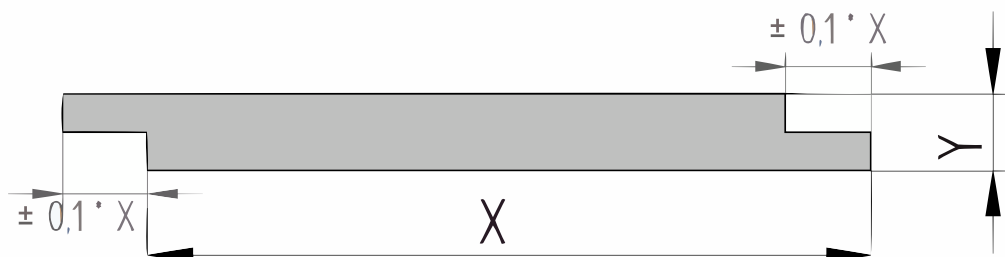

Productblad

Eiken

Shiplap (P183)

21x130mm [↗](#)

X 130mm ±3%

Y 21mm ±3%

Eiken

Eikenhout is afkomstig uit Europa en is een van de bekendste houtsoorten. Deze duurzame houtsoort is uitermate geschikt als constructiehout, dakbeschot, gevelbekleding of wandbekleding. Het hout is hard en duurzaam en het wordt gezien als een goed alternatief voor tropisch hardhout. Eikenhout heeft een warme kleur, een tijdloze uitstraling en is gemakkelijk verwerkbaar.

Shiplap met geschaafde zichtzijde heeft aan beide langsijdes een gefreesde uitsparing. Hierdoor valt de plank overlappend over elkaar. Shiplap wordt ook wel dubbellip, sponningdeel of sponningplank genoemd en worden vaak toegepast als dakbeschot. Dit shiplap-profiel heeft een geschaafd zichtzijde.

QF3-4X Sortering

Dit product is gesorteerd volgens QF3-4X. Dit is een rustieke sortering voor Eiken planken. Toegelaten zijn:

- Gezond spint beperkt tot een derde deel van de plank breedte
- Open noesten tot maximaal een vierde deel van de plank breedte
- Gezonde noesten tot maximaal 40mm doorsnede
- Oppervlaktescheuren
 - Bij schaafwerk behoudt de productie zich het recht voor om maximaal 3-4% van de kopmaat af te wijken, om een mooi, recht en maatvast product te kunnen schaven. De planken worden gesorteerd op één zijtzijde; de achterzijde kan mogelijk plaatselijke schaaffoutjes en/of walsafdrukken bevatten.
 - Wij leveren het hout op handelslengte. Dat betekent: niet haaks gezaagd en niet op lengte afgekort, vaak met wat overlengte.
 - Aan de kopse kanten kunnen droogtescheurtjes voorkomen. Houd bij het berekenen van de lengte altijd rekening met minimaal 10 cm zaagverlies extra.
 - Een correcte montage is van groot belang. Goede ventilatie, voldoende regelwerk en de juiste bevestiging zijn daarbij vereist. Bij elk product is een montagehandleiding in pdf-formaat beschikbaar.