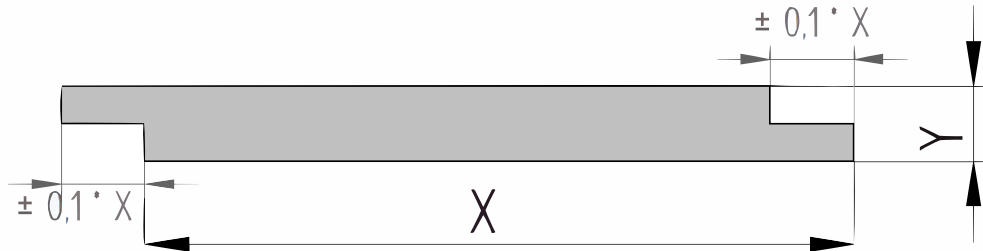

## Shiplap (P183)

21x130mm [↗](#)

X 130mm ±3%

Y 21mm ±3%

## QF3-4X Sortering

Dit product is gesorteerd volgens QF3-4X. Dit is een rustieke sortering voor Eiken planken. Toegelaten zijn:

- Gezond spint beperkt tot een derde deel van de plank breedte
- Open noesten tot maximaal een vierde deel van de plank breedte
- Gezonde noesten tot maximaal 40mm doorsnede
- Oppervlaktescheuren
  - Bij schaafwerk behoudt de productie zich het recht voor om maximaal 3-4% van de kopmaat af te wijken, om een mooi, recht en maatvast product te kunnen schaven. De planken worden gesorteerd op één zichtzijde; de achterzijde kan mogelijk plaatselijke schaaffoutjes en/of walsafdrukken bevatten.
  - Wij leveren het hout op handelslengte. Dat betekent: niet haaks gezaagd en niet op lengte afgekort, vaak met wat overlengte.
  - Aan de kopse kanten kunnen droogtescheurtjes voorkomen. Houd bij het berekenen van de lengte altijd rekening met minimaal 10 cm zaagverlies extra.
  - Een correcte montage is van groot belang. Goede ventilatie, voldoende regelwerk en de juiste bevestiging zijn daarbij vereist. Bij elk product is een montagehandleiding in pdf-formaat beschikbaar.