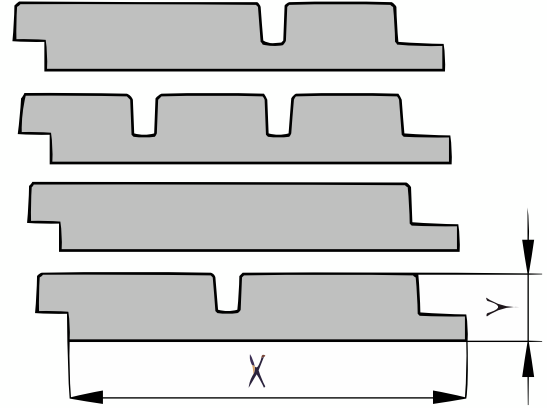

## Barcode profiel (PBARC)

21x125mm [↗](#)

X 125mm ±3%

Y 21mm ±3%

### [specie] Barcode profiel

Het barcode profiel in een gesloten gevel of wandbekleding en bestaat uit 4 verschillende profielen die gecombineerd kunnen worden. Deze stapelbare profielen geven samen een uniek aanzien. Bij de bestelling wordt het aantal producten per profiel verdeeld, zodat je evenveel producten per profiel ontvangt. Een eigen verdeling maken van het aantal producten per profiel is uiteraard ook mogelijk. Kies dan bij de bestelling het gewenste aantal stuks per profiel. De profielen kunnen zowel horizontaal als verticaal gemonteerd worden. Het betreft de volgende blokprofielen: