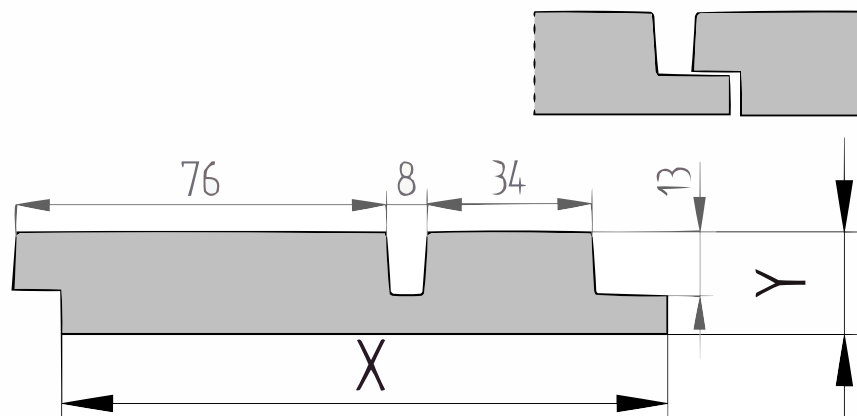

Productblad

Douglas

Dubbel 70/30 blokprofiel

(P146C)

21x125mm [↗](#)

X 125mm ±3%

Y 21mm ±3%

Douglas

Tezamen met het triple-, enkel- en dubbel 50/50 blokprofiel vormt dit het barcodeprofiel. Deze blokprofielen kan men al-dan-niet combineren. De groeven van dit populaire profiel zijn licht afgeschuind zodat men deze planken zowel horizontaal als verticaal kan monteren. Dit profiel is geschikt voor gevels en wanden om zowel horizontaal als verticaal te verwerken. Indien verticaal gemonteerd: Houd rekening met linkse of rechtse montage zodat de windzijde het regenwater niet in de groef stuwt.