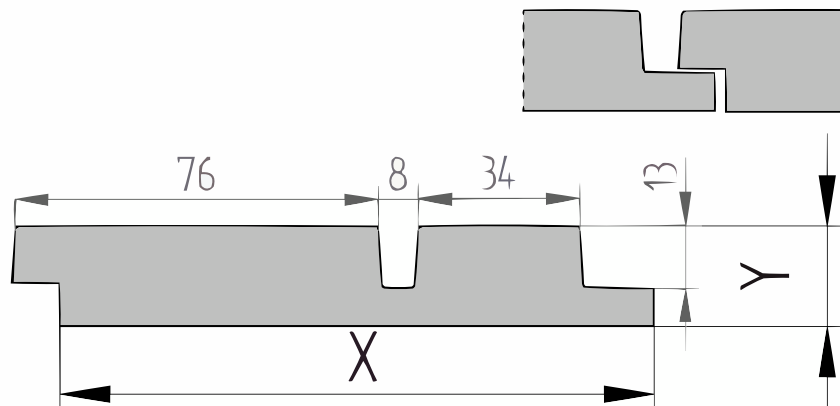

Productblad

Douglas

Dubbel 70/30 blokprofiel (P146C)

21x125mm [↗](#)

X 125mm ±3%

Y 21mm ±3%

Douglas

Douglas is een houtsoort die oorspronkelijk uit Noord-Amerika komt, maar ook in Europa groeit en wordt gekweekt. Het is een van de meest gekapte en toegepaste houtsoort die in Europa voorkomt. Het is snelgroeiend en makkelijk te bewerken. Douglas is toepasbaar bij vele diverse buitenprojecten en is in vergelijking met andere houtsoorten goed betaalbaar.

Tezamen met het triple-, enkel- en dubbel 50/50 blokprofiel vormt dit het barcodeprofiel. Deze blokprofielen kan men al-dan-niet combineren. De groeven van dit populaire profiel zijn licht afgeschuind zodat men deze planken zowel horizontaal als verticaal kan monteren. Dit profiel is geschikt voor gevels en wanden om zowel horizontaal als verticaal te verwerken. Indien verticaal gemonteerd: Houd rekening met linkse of rechtse montage zodat de windzijde het regenwater niet in de groef stuwt.