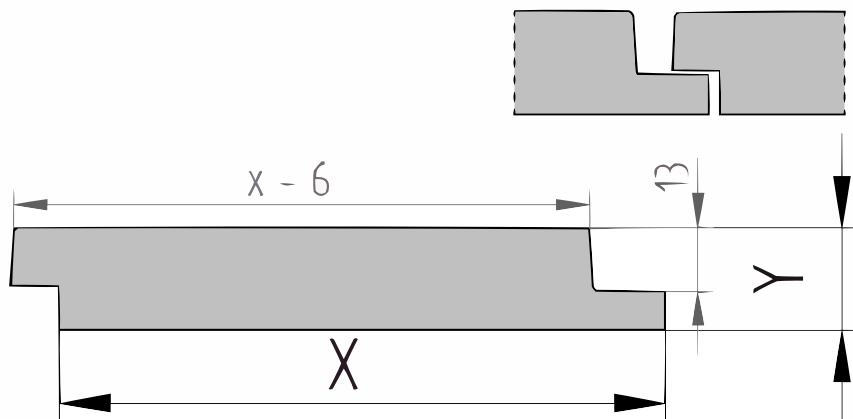

Productblad

Douglas

Enkel blokprofiel (P146A)

21x125mm [↗](#)

X 125mm ±3%

Y 21mm ±3%

Douglas

Douglas is een houtsoort die oorspronkelijk uit Noord-Amerika komt, maar ook in Europa groeit en wordt gekweekt. Het is een van de meest gekapte en toegepaste houtsoort die in Europa voorkomt. Het is snelgroeiend en makkelijk te bewerken. Douglas is toepasbaar bij vele diverse buitenprojecten en is in vergelijking met andere houtsoorten goed betaalbaar.

Together with triple-, double50/50 and double70/30 blockprofile, this forms the Barcode Profile. These block profiles can be combined or not. The grooves of this popular profile are slightly chamfered so that these planks can be mounted both horizontally and vertically. This profile is suitable for facades and walls to be processed both horizontally and vertically. If mounted vertically: Take into account left or right mounting so that the windward side does not force the rainwater into the groove.