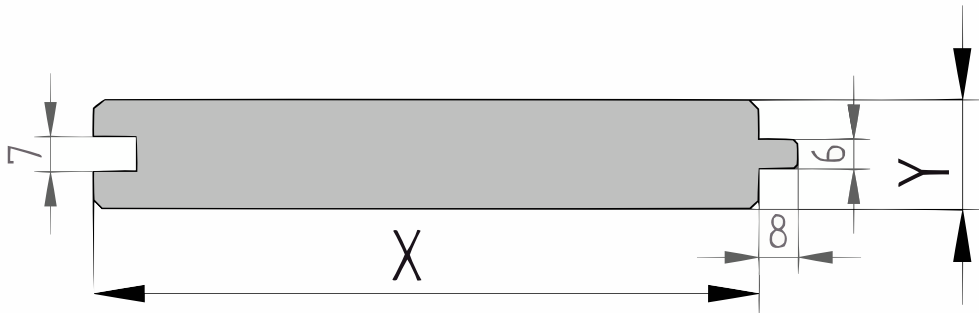

Productblad

Douglas

Vellingdeel (P131)

21x135mm [↗](#)

X 135mm ±3%

Y 21mm ±3%

Douglas

Douglas is een houtsoort die oorspronkelijk uit Noord-Amerika komt, maar ook in Europa groeit en wordt gekweekt. Het is een van de meest gekapte en toegepaste houtsoort die in Europa voorkomt. Het is snelgroeiend en makkelijk te bewerken. Douglas is toepasbaar bij vele diverse buitenprojecten en is in vergelijking met andere houtsoorten goed betaalbaar.

Het hout heeft een gele tot roze kleur en heeft brede jaarringen van 5 tot 10 millimeter. Naargelang de zaagsnede kan er een bijzondere vlamtekening te zien zijn op het hout. De kleine, verspreide harskanalen zijn nauwelijks zichtbaar en bevatten soms nog wat hars. Hierdoor krijgt het verse hout haar kenmerkende geur.

Voordelen

- Mooie tekening en natuurlijke uitstraling
- Van nature sterk
 - Uitstekende duurzaamheid mits geen direct grondcontact
- Lange lengtes beschikbaar
- Recht en stabiel

[specie] vellingdeel

Een vellingdeel is voorzien van een tong en groef. De langskanten zijn voorzien van een afgeschuinde kant. In elkaar geschoven ontstaat hierdoor een V-vormige groef waardoor deze delen ook wel visbekdelen worden genoemd. Andere gangbare benamingen voor dit profieltype zijn mes- en-groef, veer-en-groef planken, geschaafde en geploegde delen of dakbeschot. Let op: horizontaal altijd met de tong omhoog monteren zodat er geen water in de groef kan lopen.