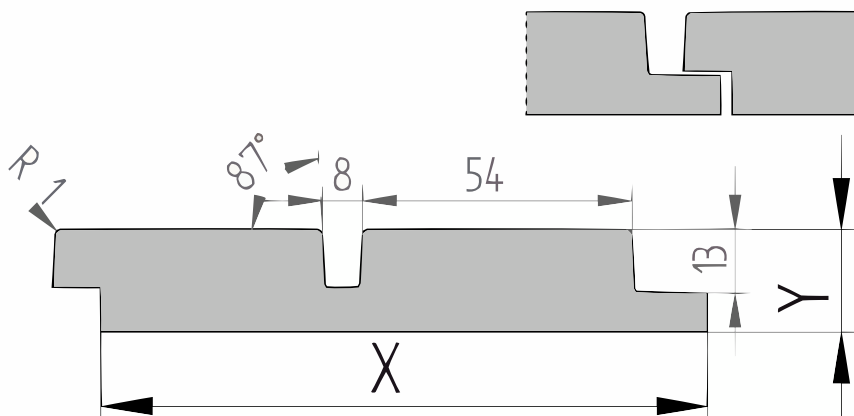

# Productblad

Douglas

**Dubbel 50/50 blokprofiel**

**(P146B)**

**21x125mm** [↗](#)

X 125mm ±3%

Y 21mm ±3%

## [specie] dubbel 50/50 blokprofiel

Tezamen met het triple-, enkel- en dubbel 70/30 blokprofiel vormt dit het barcodeprofiel. Deze blokprofielen kan men al-dan-niet combineren. De groeven van dit populaire profiel zijn licht afgeschuind zodat men deze planken zowel horizontaal als verticaal kan monteren. Dit profiel is geschikt voor gevels en wanden om zowel horizontaal als verticaal te verwerken. Indien verticaal gemonteerd: Houd rekening met linkse of rechtse montage zodat de windzijde het regenwater niet in de groef stuwt.