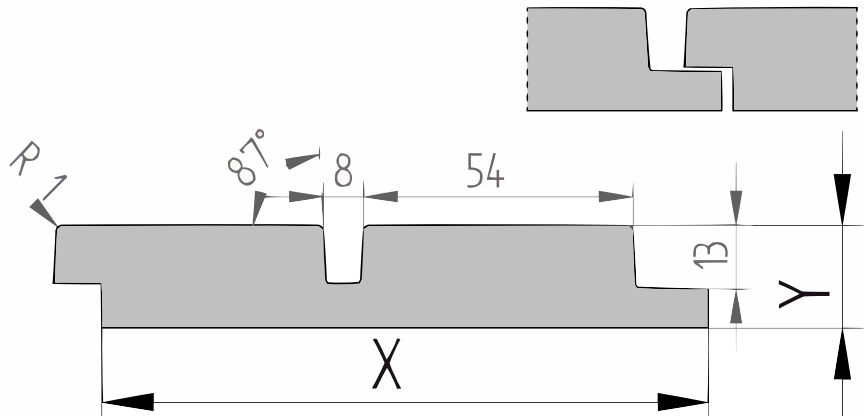

# Productblad

Douglas

**Dubbel 50/50 blokprofiel**

**(P146B)**

**21x125mm** [↗](#)

X 125mm ±3%

Y 21mm ±3%

## [specie] dubbel 50/50 blokprofiel

Tezamen met het triple-, enkel- en dubbel 70/30 blokprofiel vormt dit het barcodeprofiel. Deze blokprofielen kan men al-dan-niet combineren. De groeven van dit populaire profiel zijn licht afgeschuind zodat men deze planken zowel horizontaal als verticaal kan monteren. Dit profiel is geschikt voor gevels en wanden om zowel horizontaal als verticaal te verwerken. Indien verticaal gemonteerd: Houd rekening met linkse of rechtse montage zodat de windzijde het regenwater niet in de groef stuwt.