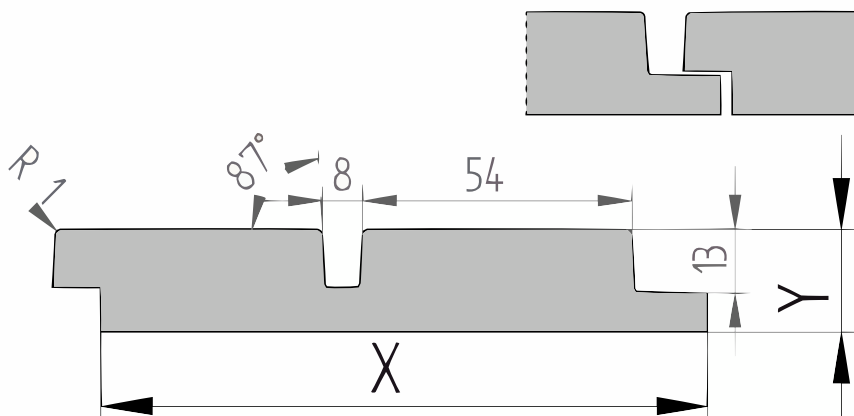

Productblad

Douglas

Dubbel 50/50 blokprofiel

(P146B)

21x125mm [↗](#)

X 125mm ±3%

Y 21mm ±3%

Douglas

Tezamen met het triple-, enkel- en dubbel 70/30 blokprofiel vormt dit het barcodeprofiel. Deze blokprofielen kan men al-dan-niet combineren. De groeven van dit populaire profiel zijn licht afgeschuind zodat men deze planken zowel horizontaal als verticaal kan monteren. Dit profiel is geschikt voor gevels en wanden om zowel horizontaal als verticaal te verwerken. Indien verticaal gemonteerd: Houd rekening met linkse of rechtse montage zodat de windzijde het regenwater niet in de groef stuwt.