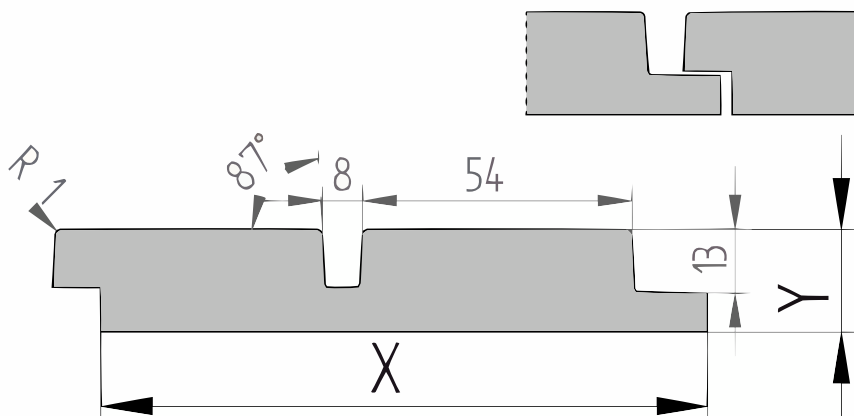

# Productblad

Douglas

**Dubbel 50/50 blokprofiel**

**(P146B)**

**21x125mm** [↗](#)

**X** 125mm ±3%

**Y** 21mm ±3%

## [specie] dubbel 50/50 blokprofiel

Tezamen met het triple-, enkel- en dubbel 70/30 blokprofiel vormt dit het barcodeprofiel. Deze blokprofielen kan men al-dan-niet combineren. De groeven van dit populaire profiel zijn licht afgeschuind zodat men deze planken zowel horizontaal als verticaal kan monteren. Dit profiel is geschikt voor gevels en wanden om zowel horizontaal als verticaal te verwerken. Indien verticaal gemonteerd: Houd rekening met linkse of rechtse montage zodat de windzijde het regenwater niet in de groef stuwt.