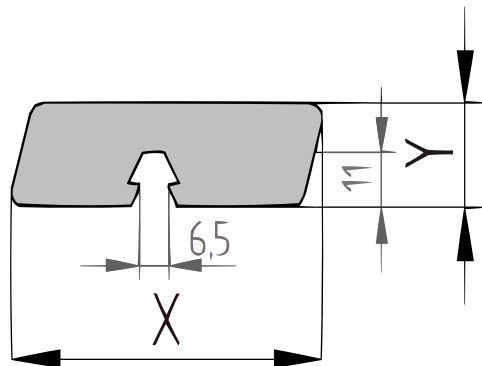

# Productblad

Thermo Essen

**X-clip rhombus**

**(XCLP143\_1)**

**21x68mm** [🔗](#)

**X** 68mm ±3%

**Y** 21mm ±3%

### [specie] X-clip rhombus geschaafde plank

Het X-clip rhombusprofiel heeft de vorm van een parallellogram en zeer geschikt voor blinde bevestiging. Aan de onderzijde van de plank zit een zwaluwstaartvormige groef, waardoor men de planken snel en makkelijk op de speciale aluminium rails incl. X-clips kunt klikken. Het X-clip systeem geeft een schitterend resultaat. Enerzijds zijn er géén schroeven zichtbaar en anderzijds liggen de planken op de juiste afstand van elkaar door het gebruik van de aluminium profielen met de voorgemonteerde clips. De langskanten worden licht afgerond om splintervorming op de scherpe hoeken