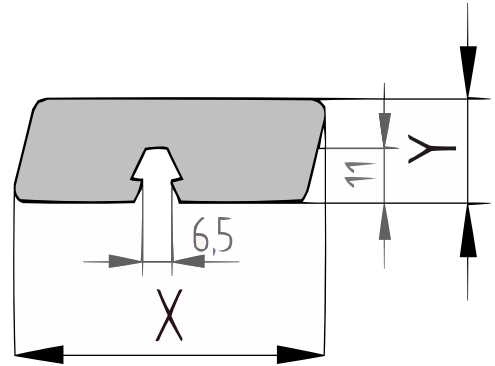

Productblad

Thermo Essen

X-clip rhombus

(XCLP143_1)

21x68mm [🔗](#)

X 68mm ±3%

Y 21mm ±3%

Thermisch gemodificeerd Essen

[specie] X-clip rhombus geschaafde plank

Het X-clip rhombusprofiel heeft de vorm van een parallellogram en zeer geschikt voor blinde bevestiging. Aan de onderzijde van de plank zit een zwaluwstaartvormige groef, waardoor men de planken snel en makkelijk op de speciale aluminium rails incl. X-clips kunt klikken. Het X-clip systeem geeft een schitterend resultaat. Enerzijds zijn er géén schroeven zichtbaar en anderzijds liggen de planken op de juiste afstand van elkaar door het gebruik van de aluminium profielen met de voorgemonteerde clips. De langskanten worden licht afgerond om splintervorming op de scherpe hoeken