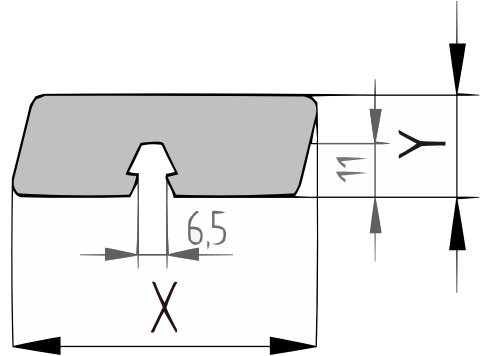

Productblad

Thermo Essen

X-clip rhombus (XCLP143_1)

21x68mm [↗](#)

X 68mm ±3%

Y 21mm ±3%

Thermisch gemodificeerd Essen

Essen is een geel/bruine houtsoort afkomstig uit Europa. Het is een houtsoort die afkomstig is uit een omgeving met een gematigd klimaat en wordt gekapt in verantwoord beheerde bossen. Door het lokale groeigebied zal het gebruik van Essen een kleinere ecologische voetafdruk hebben in vergelijking met tropisch hardhout.

Tijdens het thermisch modifieren neemt het Essen een warme bruine kleur aan (honingbruin tot espresso). Thermisch gemodificeerd Essen vergrijsst door de jaren heen, net als elke andere houtsoort. Dit heeft geen invloed op de duurzaamheid. De klasse van deze thermisch gemodificeerde houtsoort is duurzaamheidsklasse 1-2. Door de uitstekende eigenschappen is thermisch gemodificeerd Essen geschikt voor vele toepassingen zoals gevel- en wandbekleding, tuinhuisen, terrassen en poorten. Dit komt mede door de vormvastheid en de uitstekende weerbaarheid van het hout tegen diverse weersomstandigheden.

Het hout heeft zelden een kruisradige nerf en is juist overwegend recht. Kleurverschillen zijn een natuurlijk kenmerk van deze houtsoort zodra het thermisch gemodificeerd is. Deze kleurverschillen komen onder andere vanwege de structuur maar ook door de verschillende plaatsen van herkomst.

Voordelen

- Lage vochtabsorptie en beperkte werking van het hout
- Hoge duurzaamheid, stabiliteit en goede isolatie-eigenschappen
- Zeer geschikt voor de buitentoepassing
- Robuuste, nostalgische en stijlvolle uitstraling
- Milieuvriendelijk alternatief voor tropisch hardhout

Let op: Door de warmtebehandeling verdwijnt deels de constructieve sterkte van het hout. Daardoor is het Thermo Essen kwetsbaarder voor bijvoorbeeld transport gerelateerde beschadigingen en scheuren. Vanwege deze kwetsbaarheid adviseren wij minimaal 10% hout aan je bestelling toe te voegen. Op deze manier ben je er zeker van dat je genoeg materiaal hebt om mee te werken.

[specie] X-clip rhombus geschaafde plank

Het X-clip rhombusprofiel heeft de vorm van een parallellogram en zeer geschikt voor blinde bevestiging. Aan de onderzijde van de plank zit een zwaluwstaartvormige groef, waardoor men de planken snel en makkelijk op de speciale aluminium rails incl. X-clips kunt klikken. Het X-clip systeem geeft een schitterend resultaat. Enerzijds zijn er géén schroeven zichtbaar en anderzijds liggen de planken op de juiste afstand van elkaar door het gebruik van de aluminium profielen met de voorgemonteerde clips. De langskanten worden licht afgerond om splintervorming op de scherpe hoeken tegen te gaan.

Duurzaamheid

Gegeneerd 27-07-2024

[Bekijk product](#)