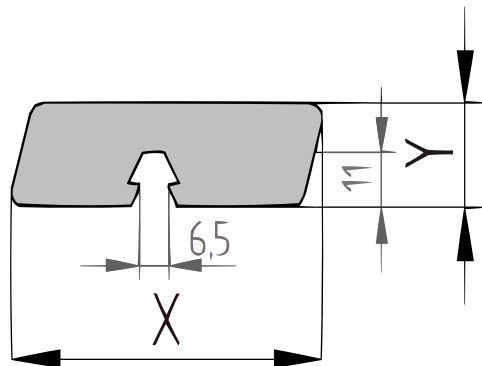

Productblad

Thermo Essen

X-clip rhombus

(XCLP143_1)

21x68mm 

X 68mm $\pm 3\%$

Y 21mm $\pm 3\%$

Thermisch gemodificeerd Essen

[specie] X-clip rhombus geschaafde plank

Het X-clip rhombusprofiel heeft de vorm van een parallellogram en zeer geschikt voor blinde bevestiging. Aan de onderzijde van de plank zit een zwaluwstaartvormige groef, waardoor men de planken snel en makkelijk op de speciale aluminium rails incl. X-clips kunt klikken. Het X-clip systeem geeft een schitterend resultaat. Enerzijds zijn er géén schroeven zichtbaar en anderzijds liggen de planken op de juiste afstand van elkaar door het gebruik van de aluminium profielen met de voorgemonteerde clips. De langskanten worden licht afgerond om splintervorming op de scherpe hoeken