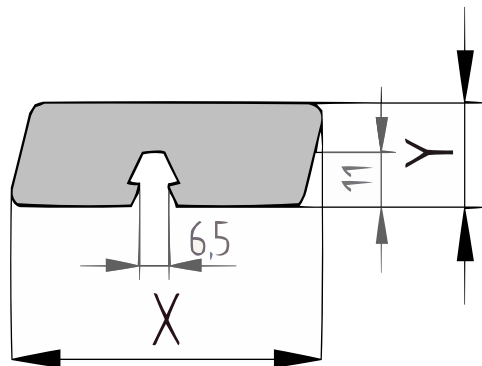

# Productblad

Thermo Essen

**X-clip rhombus**

**(XCLP143\_1)**

**21x68mm** [↗](#)

**X** 68mm ±3%

**Y** 21mm ±3%

### [specie] X-clip rhombus geschaafde plank

Het X-clip rhombusprofiel heeft de vorm van een parallellogram en zeer geschikt voor blinde bevestiging. Aan de onderzijde van de plank zit een zwaluwstaartvormige groef, waardoor men de planken snel en makkelijk op de speciale aluminium rails incl. X-clips kunt klikken. Het X-clip systeem geeft een schitterend resultaat. Enerzijds zijn er géén schroeven zichtbaar en anderzijds liggen de planken op de juiste afstand van elkaar door het gebruik van de aluminium profielen met de voorgemonteerde clips. De langskanten worden licht afgerond om splintervorming op de scherpe hoeken