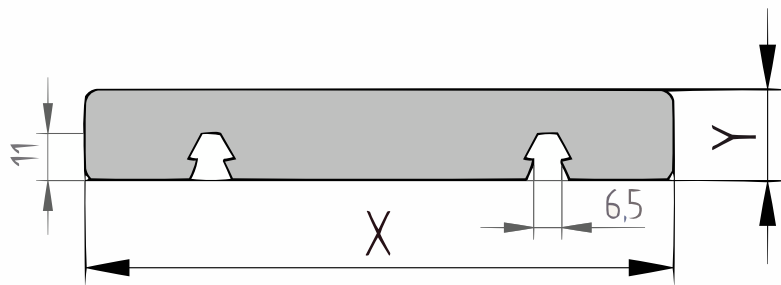

Productblad

Thermo Essen

X-clip plank (XCLP101_2)

21x140mm [↗](#)

X 140mm ±3%

Y 21mm ±3%

Thermisch gemodificeerd Essen

Essen is een geel/bruine houtsoort afkomstig uit Europa. Het is een houtsoort die afkomstig is uit een omgeving met een gematigd klimaat en wordt gekapt in verantwoord beheerde bossen. Door het lokale groeigebied zal het gebruik van Essen een kleinere ecologische voetafdruk hebben in vergelijking met tropisch hardhout.

Tijdens het thermisch modifieren neemt het Essen een warme bruine kleur aan (honingbruin tot espresso). Thermisch gemodificeerd Essen vergrijsst door de jaren heen, net als elke andere houtsoort. Dit heeft geen invloed op de duurzaamheid. De klasse van deze thermisch gemodificeerde houtsoort is duurzaamheidsklasse 1-2. Door de uitstekende eigenschappen is thermisch gemodificeerd Essen geschikt voor vele toepassingen zoals gevel- en wandbekleding, tuinhuisen, terrassen en poorten. Dit komt mede door de vormvastheid en de uitstekende weerbaarheid van het hout tegen diverse weersomstandigheden.

Het hout heeft zelden een kruisradige nerf en is juist overwegend recht. Kleurverschillen zijn een natuurlijk kenmerk van deze houtsoort zodra het thermisch gemodificeerd is. Deze kleurverschillen komen onder andere vanwege de structuur maar ook door de verschillende plaatsen van herkomst.

Voordelen

- Lage vochtabsorptie en beperkte werking van het hout
- Hoge duurzaamheid, stabiliteit en goede isolatie-eigenschappen
- Zeer geschikt voor de buitentoepassing
- Robuuste, nostalgische en stijlvolle uitstraling
- Milieuvriendelijk alternatief voor tropisch hardhout

Let op: Door de warmtebehandeling verdwijnt deels de constructieve sterkte van het hout. Daardoor is het Thermo Essen kwetsbaarder voor bijvoorbeeld transport gerelateerde beschadigingen en scheuren. Vanwege deze kwetsbaarheid adviseren wij minimaal 10% hout aan je bestelling toe te voegen. Op deze manier ben je er zeker van dat je genoeg materiaal hebt om mee te werken.

[specie] X-clip plank 4-zijdig geschaafd

Dit X-clip profiel is 4-zijdig geschaafd en zeer geschikt voor een ultieme strakke blinde bevestiging. Aan de onderzijde van de plank zit een zwaluwstaartvormige groef, waardoor men de planken snel en makkelijk op de speciale aluminium rails incl. X-clips kan klikken. Het X-clip systeem geeft een schitterend resultaat. Enerzijds zijn er géén schroeven zichtbaar en anderzijds liggen de planken op de juiste afstand van elkaar door het gebruik van de aluminium profielen met de voorgemonteerde clips. De langskanten van de planken worden licht afgerond om splintervorming op de scherpe hoeken tegen te gaan.