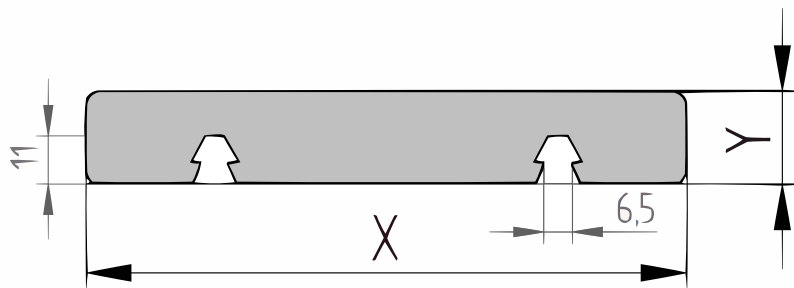

Productblad

Thermo Essen

X-clip plank (XCLP101_2)

21x140mm [↗](#)

X 140mm ±3%

Y 21mm ±3%

Thermisch gemodificeerd Essen

Essen is een geel/bruine houtsoort afkomstig uit Europa. Het is een houtsoort die afkomstig is uit een omgeving met een gematigd klimaat en wordt gekapt in verantwoord beheerde bossen. Door het lokale groeigebied zal het gebruik van Essen een kleinere ecologische voetafdruk hebben in vergelijking met tropisch hardhout.

[specie] X-clip plank 4-zijdig geschaafd

Dit X-clip profiel is 4-zijdig geschaafd en zeer geschikt voor een ultieme strakke blinde bevestiging. Aan de onderzijde van de plank zit een zwaluwstaartvormige groef, waardoor men de planken snel en makkelijk op de speciale aluminium rails incl. X-clips kan klikken. Het X-clip systeem geeft een schitterend resultaat. Enerzijds zijn er géén schroeven zichtbaar en anderzijds liggen de planken op de juiste afstand van elkaar door het gebruik van de aluminium profielen met de voormonteerde clips. De langskanten van de planken worden licht afgerond om splintervorming op de scherpe hoeken tegen te gaan.