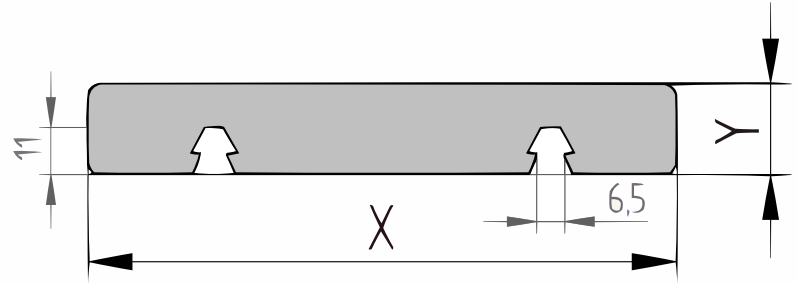

Productblad

Thermo Essen

X-clip plank (XCLP101_2)

21x140mm [↗](#)

X 140mm ±3%

Y 21mm ±3%

Thermisch gemodificeerd Essen

Essen is een geel/bruine houtsoort afkomstig uit Europa. Het is een houtsoort die afkomstig is uit een omgeving met een gematigd klimaat en wordt gekapt in verantwoord beheerde bossen. Door het lokale groeigebied zal het gebruik van Essen een kleinere ecologische voetafdruk hebben in vergelijking met tropisch hardhout.

[specie] X-clip plank 4-zijdig geschaafd

Dit X-clip profiel is 4-zijdig geschaafd en zeer geschikt voor een ultieme strakke blinde bevestiging. Aan de onderzijde van de plank zit een zwaluwstaartvormige groef, waardoor men de planken snel en makkelijk op de speciale aluminium rails incl. X-clips kan klikken. Het X-clip systeem geeft een schitterend resultaat. Enerzijds zijn er géén schroeven zichtbaar en anderzijds liggen de planken op de juiste afstand van elkaar door het gebruik van de aluminium profielen met de voorgemonteerde clips. De langskanten van de planken worden licht afgerond om splintervorming op de scherpe hoeken tegen te gaan.