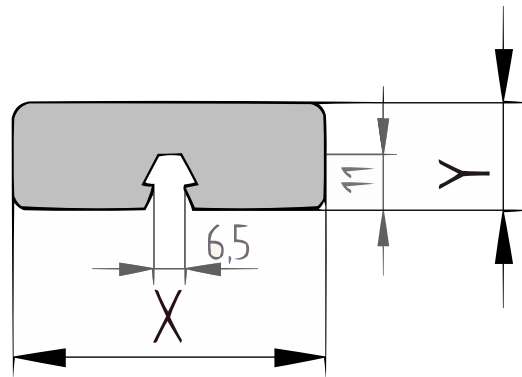

Productblad

Thermo Fraké

X-clip plank (XCLP101_1)

21x64mm [🔗](#)

X 64mm ±3%

Y 21mm ±3%

Thermisch gemodificeerd Fraké

Fraké (noir) is een geelgrijze tot bruine houtsoort afkomstig uit West-Afrika. Het is een van de snelst groeiende loofhoutsoorten in de wereld en het wordt gekapt in verantwoord beheerde bossen. Doordat dit hout tot in de kern thermisch wordt gemodificeerd en de levensduur hiermee wordt verlengd is het een ecologisch verantwoorde keuze.

Met het thermisch behandelen van Fraké wordt het hout niet alleen duurzamer, maar ook stabiel en minder zwaar. Met als resultaat dat de duurzaamheid naar klasse 1-2 gaat in plaats van de standaard 3-4 klasse waarin Fraké zich zonder modificatie bevindt. Thermisch gemodificeerd Fraké is een onderhoudsarme houtsoort die prachtig verkleurt naar een grijs tint met mooie nuances in kleur tussen onderlinge planken.

De vlammende en levendige tekeningen van Fraké lijken erg veel op dat van Eiken, vandaar de benaming Afrikaans Eiken. Het hout heeft soms krijtstrepen, hars-aftekeningen en/of enkele pinholes; dit geeft het hout een karakteristiek uiterlijk. Door deze uitstraling en het lichte gewicht is thermisch gemodificeerd Fraké zeer geschikt als duurzame wandbekleding en gevelbekleding.

Voordelen

- Vormstabiliteit is groot, er is weinig tot geen werking van het hout
- Zeer geschikt voor gevel- en wandbekleding
- Duurzaamheidsklasse 1-2
- Robuuste, nostalgische en stijlvolle uitstraling
- Lage thermische geleiding, perfect als thermische isolatie

Let op: Door de warmtebehandeling verdwijnt deels de constructieve sterkte van het hout. Daardoor is het Thermo Fraké kwetsbaarder voor bijvoorbeeld transport gerelateerde beschadigingen en scheuren. Wij adviseren daarom altijd 10% hout aan je bestelling toe te voegen. Op deze manier ben je er zeker van dat je genoeg materiaal hebt om mee te werken.

[specie] X-clip plank 4-zijdig geschaafd

Dit X-clip profiel is 4-zijdig geschaafd en zeer geschikt voor een ultieme strakke blinde bevestiging. Aan de onderzijde van de plank zit een zwaluwstaartvormige groef, waardoor men de planken snel en makkelijk op de speciale aluminium rails incl. X-clips kan klikken. Het X-clip systeem geeft een schitterend resultaat. Enerzijds zijn er géén schroeven zichtbaar en anderzijds liggen de planken op de juiste afstand van elkaar door het gebruik van de aluminium profielen met de voormonteerde clips. De langskanten van de planken worden licht afgerond om splintervorming op de scherpe hoeken tegen te gaan.

Duurzaamheid

Gegenereerd 09-03-2025

[Bekijk product](#)