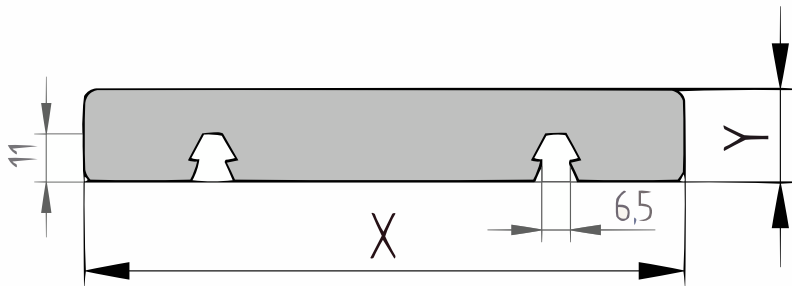

Productblad

Thermo Fraké

X-clip plank (XCLP101_2)

21x140mm [↗](#)

X 140mm ±3%

Y 21mm ±3%

Thermisch gemodificeerd Fraké

Fraké (noir) is een geelgrijze tot bruine houtsoort afkomstig uit West-Afrika. Het is een van de snelst groeiende loofhoutsoorten in de wereld en het wordt gekapt in verantwoord beheerde bossen. Doordat dit hout tot in de kern thermisch wordt gemodificeerd en de levensduur hiermee wordt verlengd is het een ecologisch verantwoorde keuze.

[specie] X-clip plank 4-zijdig geschaafd

Dit X-clip profiel is 4-zijdig geschaafd en zeer geschikt voor een ultieme strakke blinde bevestiging. Aan de onderzijde van de plank zit een zwaluwstaartvormige groef, waardoor men de planken snel en makkelijk op de speciale aluminium rails incl. X-clips kan klikken. Het X-clip systeem geeft een schitterend resultaat. Enerzijds zijn er géén schroeven zichtbaar en anderzijds liggen de planken op de juiste afstand van elkaar door het gebruik van de aluminium profielen met de voormonteerde clips. De langskanten van de planken worden licht afgerond om splintervorming op de scherpe hoeken tegen te gaan.