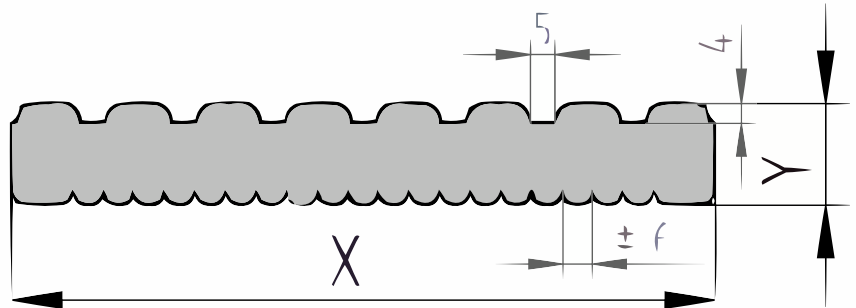

## Vlonderplank grof/fijn geribbeld (P123)

28x143mm [↗](#)

X 143mm ±3%

Y 28mm ±3%

## [specie] grof/fijn geribbelde vlonderplank

Dit profiel wordt geschaafd met grove groeven aan één zijde en met fijne ribbels aan de andere zijde. Deze plank is bruikbaar aan beide zijdes. De langskanten worden licht worden afgerond om splintervorming op de scherpe hoeken tegen te gaan.