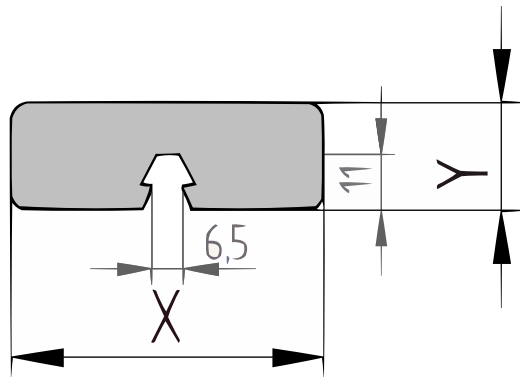

Productblad

Thermo Essen

X-clip plank (XCLP101_1)

21x64mm [↗](#)

X 64mm ±3%

Y 21mm ±3%

Thermisch gemodificeerd Essen

Essen is een geel/bruine houtsoort afkomstig uit Europa. Het is een houtsoort die afkomstig is uit een omgeving met een gematigd klimaat en wordt gekapt in verantwoord beheerde bossen. Door het lokale groeigebied zal het gebruik van Essen een kleinere ecologische voetafdruk hebben in vergelijking met tropisch hardhout.

Tijdens het thermisch modificeren neemt het Essen een warme bruine kleur aan (honingbruin tot espresso). Thermisch gemodificeerd Essen vergrijsst door de jaren heen, net als elke andere houtsoort. Dit heeft geen invloed op de duurzaamheid. De klasse van deze thermisch gemodificeerde houtsoort is duurzaamheidsklasse 1-2. Door de uitstekende eigenschappen is thermisch gemodificeerd Essen geschikt voor vele toepassingen zoals gevel- en wandbekleding, tuinhuisen, terrassen en poorten. Dit komt mede door de vormvastheid en de uitstekende weerbaarheid van het hout tegen diverse weersomstandigheden.

Het hout heeft zelden een kruisradige nerf en is juist overwegend recht. Kleurverschillen zijn een natuurlijk kenmerk van deze houtsoort zodra het thermisch gemodificeerd is. Deze kleurverschillen komen onder andere vanwege de structuur maar ook door de verschillende plaatsen van herkomst.

Voordelen

- Lage vochtabsorptie en beperkte werking van het hout
- Hoge duurzaamheid, stabiliteit en goede isolatie-eigenschappen
- Zeer geschikt voor de buitentoepassing
- Robuuste, nostalgische en stijlvolle uitstraling
- Milieuvriendelijk alternatief voor tropisch hardhout

Let op: Door de warmtebehandeling verdwijnt deels de constructieve sterkte van het hout. Daardoor is het Thermo Essen kwetsbaarder voor bijvoorbeeld transport gerelateerde beschadigingen en scheuren. Vanwege deze kwetsbaarheid adviseren wij minimaal 10% hout aan je bestelling toe te voegen. Op deze manier ben je er zeker van dat je genoeg materiaal hebt om mee te werken.

[specie] X-clip plank 4-zijdig geschaafd

Dit X-clip profiel is 4-zijdig geschaafd en zeer geschikt voor een ultieme strakke blinde bevestiging. Aan de onderzijde van de plank zit een zwaluwstaartvormige groef, waardoor men de planken snel en makkelijk op de speciale aluminium rails incl. X-clips kan klikken. Het X-clip systeem geeft een schitterend resultaat. Enerzijds zijn er géén schroeven zichtbaar en anderzijds liggen de planken op de juiste afstand van elkaar door het gebruik van de aluminium profielen met de voormonteerde clips. De langskanten van de planken worden licht afgerond om splintervorming op de scherpe hoeken tegen te gaan.