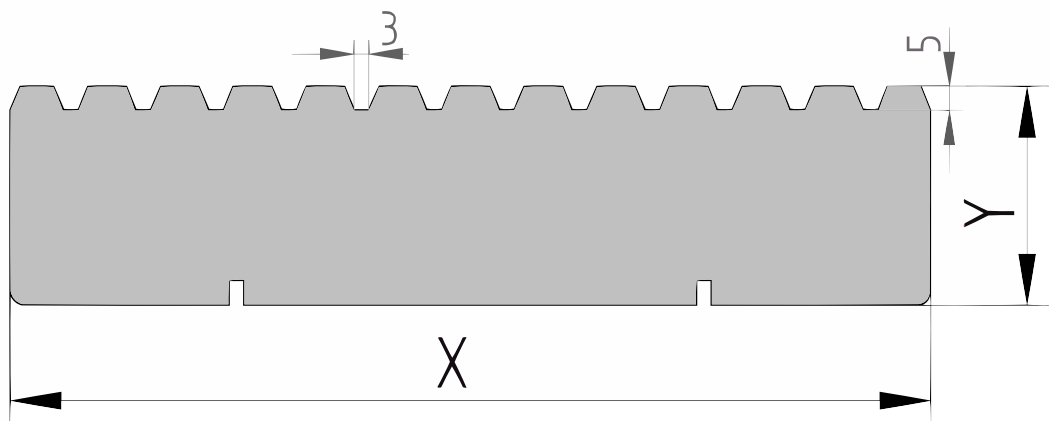

Productblad

Angelim Vermelho Vlonderplank 10 groefs (P126)

70x190mm [↗](#)

X 190mm ±3%

Y 70mm ±3%

Angelim vermelho

Angelim vermelho is een houtsoort uit Zuid-Amerika en het is oranjebruin tot donkerbruin van kleur. Het hout is zeer hard en duurzaam. Angelim vermelho wordt vooral gebruikt voor zware constructieve belasting en is zeer geschikt voor projecten met direct grondcontact. Deze houtsoort maakt indruk met zijn technische eigenschappen zoals een enorme hardheid, slijtvastheid en een zeer hoge duurzaamheid. Bij te snel drogen van Angelim vermelho kunnen er scheuren ontstaan en bij dunne afmetingen zal bij droging vervorming optreden.

Angelim vermelho is een structureel homogene houtsoort met een extreem hoge dichtheid. Donkere lijnen, evenwijdig aan de jaarringen, zijn kenmerkend voor deze houtsoort. Het verse hout heeft een onaangename geur. Deze geur verdwijnt na enige tijd.

[specie] vlonderplank met 10 groeven

Deze plank is geschaafd waarbij de zichtzijde een groevenstructuur heeft. Een andere benaming voor dit profiel is brugdekdeel, loopdekdeel of terrasplank. De langskanten worden licht worden afgerond om splintervorming op de scherpe hoeken tegen te gaan.