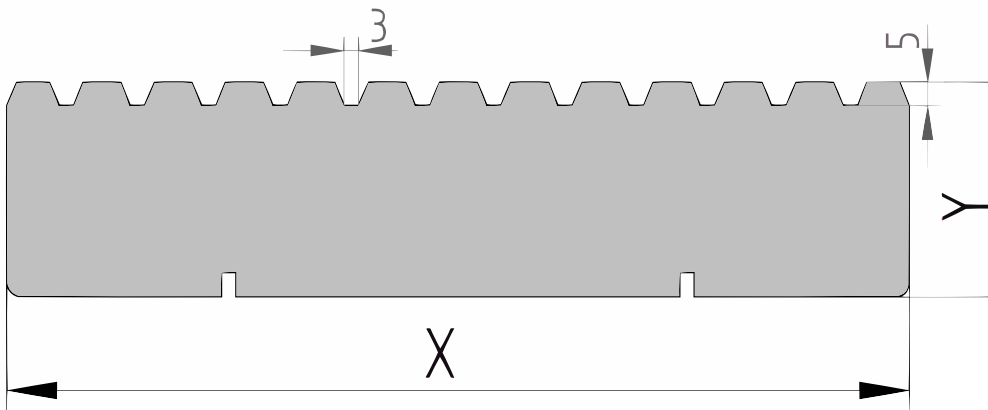

Productblad

Angelim Vermelho

Vlonderplank 10 groefs (P126)

70x190mm [↗](#)

X 190mm ±3%

Y 70mm ±3%

Angelim vermelho

Angelim vermelho is een houtsoort uit Zuid-Amerika en het is oranjebruin tot donkerbruin van kleur. Het hout is zeer hard en duurzaam. Angelim vermelho wordt vooral gebruikt voor zware constructieve belasting en is zeer geschikt voor projecten met direct grondcontact. Deze houtsoort maakt indruk met zijn technische eigenschappen zoals een enorme hardheid, slijtvastheid en een zeer hoge duurzaamheid. Bij te snel drogen van Angelim vermelho kunnen er scheuren ontstaan en bij dunne afmetingen zal bij droging vervorming optreden.

Angelim vermelho is een structureel homogene houtsoort met een extreem hoge dichtheid. Donkere lijnen, evenwijdig aan de jaarringen, zijn kenmerkend voor deze houtsoort. Het verse hout heeft een onaangename geur. Deze geur verdwijnt na enige tijd.

[specie] vlonderplank met 10 groeven

Deze plank is geschaafd waarbij de zichtzijde een groevenstructuur heeft. Een andere benaming voor dit profiel is brugdekdeel, loopdekdeel of terrasplank. De langskanten worden licht worden afgerond om splintervorming op de scherpe hoeken tegen te gaan.