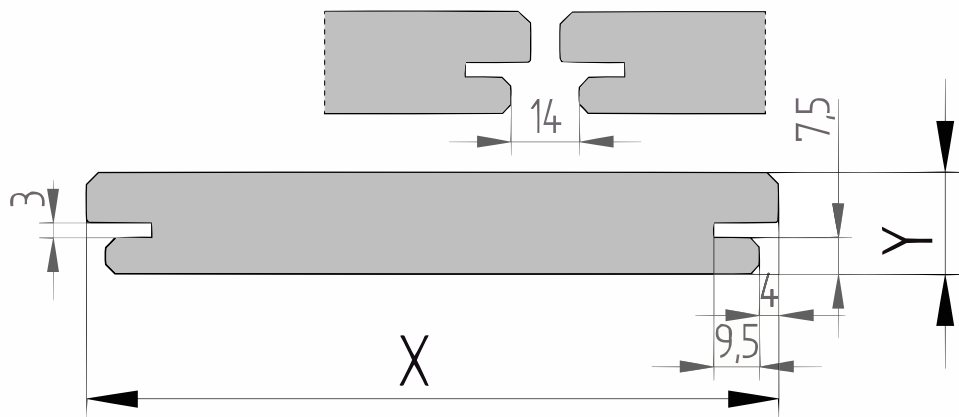

Productblad

Afrormosia

B-fix classic plank

(BFX710)

21x143mm [↗](#)

X 143mm ±3%

Y 21mm ±3%

Afrormosia