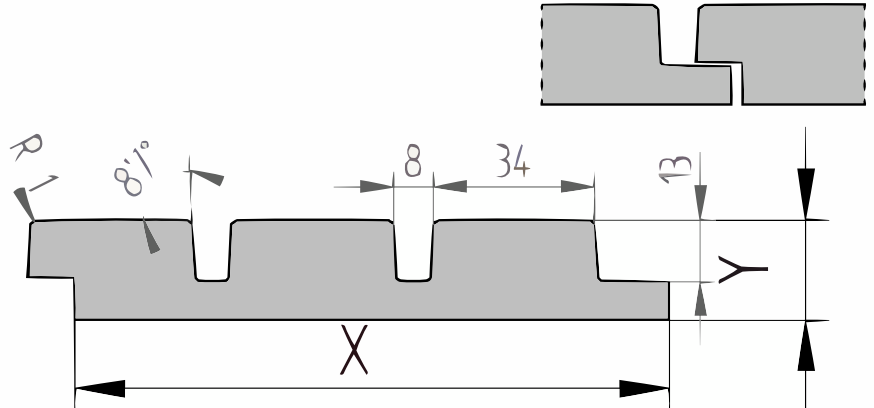

Productblad

Eiken

Triple blokprofiel (P146)

21x125mm [↗](#)

X 125mm ±3%

Y 21mm ±3%

Eiken

Eikenhout is afkomstig uit Europa en is een van de bekendste houtsoorten. Deze duurzame houtsoort is uitermate geschikt als constructiehout, dakbeschot, gevelbekleding of wandbekleding. Het hout is hard en duurzaam en het wordt gezien als een goed alternatief voor tropisch hardhout. Eikenhout heeft een warme kleur, een tijdloze uitstraling en is gemakkelijk verwerkbaar.

Eikenhout is goed bestand tegen omgevingsinvloeden. Daarom is het hout ideaal voor de buitentoepassing. De rustieke uitstraling maakt het hout erg populair bij mensen die warmte willen toevoegen aan een project. Omdat het een harde en sterke houtsoort is, wordt eikenhout in het buitenbereik onder andere toegepast bij een overkapping, schuur, tuinpoort, schutting, veranda of pergola.

Eikenhout is een goed duurzaam alternatief voor hardhout. Kenmerkend aan het hout zijn de kwasten en noesten. Dit zijn ruwe en donkerbruine plekken waar voorheen een tak aan de boom heeft gezeten. Onder invloed van het weer zal het hout verkleuren. Het is mogelijk dat er door de inhoudsstoffen van het hout zwarte strepen ontstaan op het hout. Uiteindelijk zal het hout vergrijzen.

Voordelen

- Hard en kwalitatief hout
- Makkelijk te combineren met verschillende stijlen
- Duurzaamheidsklasse 2
- Natuurlijke en warme uitstraling
- Makkelijk te bewerken

Het [specie] triple blokprofiel is een gesloten, overlappend profiel dat de uitstraling heeft van open gevelbekleding. Ook bekend als het blokprofiel of Deens rabat, geeft dit profiel een zeer stijlvolle uitstraling aan gevels en wanden wanneer horizontaal verwerkt. Het kan discreet in de groef worden geschroefd. Samen met het enkel-, dubbel 50/50- en dubbel 70/30 blokprofiel vormt dit het barcodeprofiel. Deze blokprofielen kunnen al dan niet worden gecombineerd. Bij verticale montage is het belangrijk om rekening te houden met de linker- of rechtermontage, zodat de windzijde geen regenwater in de groef stuwt.

Duurzaamheid

Dit product voldoet aan de European Timber Regulation – 995/2010. Deze Europese verordening verbiedt het op de markt brengen van illegaal gekapt hout. De partij die het product voor het eerst op de Europese markt brengt heeft een zorgplicht om aan te tonen dat het product niet illegaal gekapt of verhandeld is.

KD 8-12% Vochtigheid

Gegenereerd 04-08-2024

[Bekijk product](#)