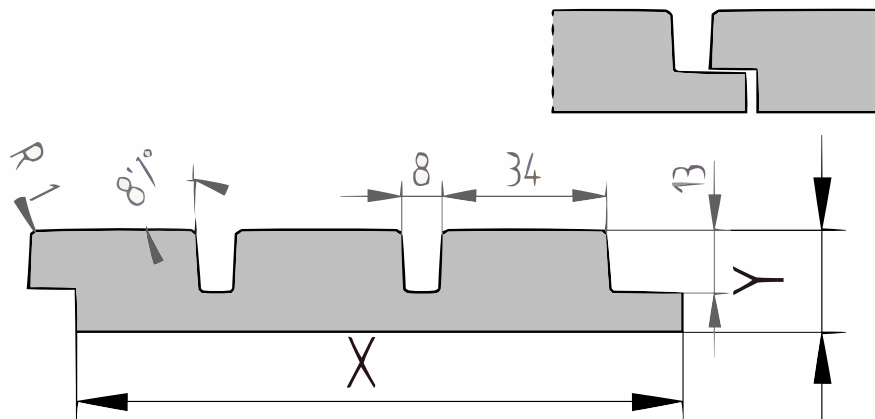

Productblad

Eiken

Triple blokprofiel (P146)

21x125mm [↗](#)

X 125mm ±3%

Y 21mm ±3%

Eiken

Eikenhout is afkomstig uit Europa en is een van de bekendste houtsoorten. Deze duurzame houtsoort is uitermate geschikt als constructiehout, dakbeschot, gevelbekleding of wandbekleding. Het hout is hard en duurzaam en het wordt gezien als een goed alternatief voor tropisch hardhout. Eikenhout heeft een warme kleur, een tijdloze uitstraling en is gemakkelijk verwerkbaar.

Eikenhout is goed bestand tegen omgevingsinvloeden. Daarom is het hout ideaal voor de buitentoepassing. De rustieke uitstraling maakt het hout erg populair bij mensen die warmte willen toevoegen aan een project. Omdat het een harde en sterke houtsoort is, wordt eikenhout in het buitenbereik onder andere toegepast bij een overkapping, schuur, tuinpoort, schutting, veranda of pergola.

Eikenhout is een goed duurzaam alternatief voor hardhout. Kenmerkend aan het hout zijn de kwasten en noesten. Dit zijn ruwe en donkerbruine plekken waar voorheen een tak aan de boom heeft gezeten. Onder invloed van het weer zal het hout verkleuren. Het is mogelijk dat er door de inhoudsstoffen van het hout zwarte strepen ontstaan op het hout. Uiteindelijk zal het hout vergrijzen.

Voordelen

- Hard en kwalitatief hout
- Makkelijk te combineren met verschillende stijlen
- Duurzaamheidsklasse 2
- Natuurlijke en warme uitstraling
- Makkelijk te bewerken

The [specie] triple block profile is a closed, overlapping profile that has the appearance of open cladding. Also known as the block profile or Danish bevel, this profile provides a very stylish look for facades and walls when installed horizontally. It can be discreetly screwed into the groove. Together with the single, double 50/50, and double 70/30 block profiles, this forms the barcode profile. These block profiles can be combined or used individually. When mounted vertically, it's essential to consider left or right installation to prevent the windward side from channeling rainwater into the groove.

Duurzaamheid

Dit product voldoet aan de European Timber Regulation – 995/2010. Deze Europese verordening verbiedt het op de markt brengen van illegaal gekapt hout. De partij die het product voor het eerst op de Europese markt brengt heeft een zorgplicht om aan te tonen dat het product niet illegaal gekapt of- verhandeld is.