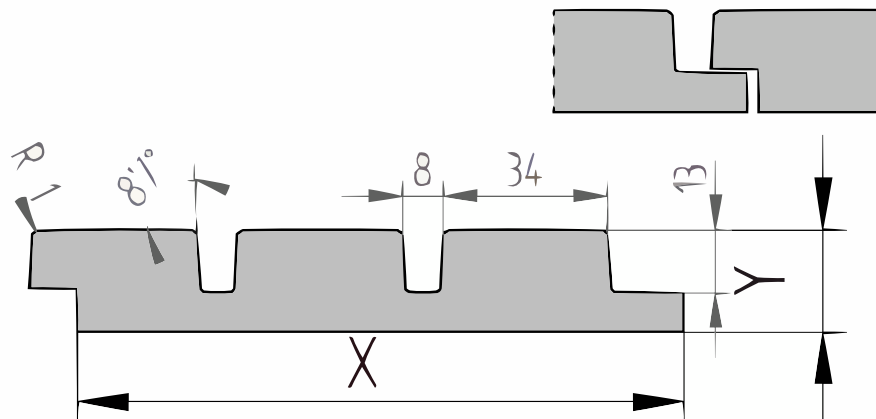

Productblad

Eiken

Triple blokprofiel (P146)

21x125mm [↗](#)

X 125mm ±3%

Y 21mm ±3%

Eiken

Eikenhout is afkomstig uit Europa en is een van de bekendste houtsoorten. Deze duurzame houtsoort is uitermate geschikt als constructiehout, dakbeschot, gevelbekleding of wandbekleding. Het hout is hard en duurzaam en het wordt gezien als een goed alternatief voor tropisch hardhout. Eikenhout heeft een warme kleur, een tijdloze uitstraling en is gemakkelijk verwerkbaar.

Eikenhout is goed bestand tegen omgevingsinvloeden. Daarom is het hout ideaal voor de buitentoepassing. De rustieke uitstraling maakt het hout erg populair bij mensen die warmte willen toevoegen aan een project. Omdat het een harde en sterke houtsoort is, wordt eikenhout in het buitenbereik onder andere toegepast bij een overkapping, schuur, tuinpoort, schutting, veranda of pergola.

Eikenhout is een goed duurzaam alternatief voor hardhout. Kenmerkend aan het hout zijn de kwasten en noesten. Dit zijn ruwe en donkerbruine plekken waar voorheen een tak aan de boom heeft gezeten. Onder invloed van het weer zal het hout verkleuren. Het is mogelijk dat er door de inhoudsstoffen van het hout zwarte strepen ontstaan op het hout. Uiteindelijk zal het hout vergrijzen.

Voordelen

- Hard en kwalitatief hout
- Makkelijk te combineren met verschillende stijlen
- Duurzaamheidsklasse 2
- Natuurlijke en warme uitstraling
- Makkelijk te bewerken

The [specie] triple block profile is a closed, overlapping profile that has the appearance of open cladding. Also known as the block profile or Danish bevel, this profile provides a very stylish look for facades and walls when installed horizontally. It can be discreetly screwed into the groove. Together with the single, double 50/50, and double 70/30 block profiles, this forms the barcode profile. These block profiles can be combined or used individually. When mounted vertically, it's essential to consider left or right installation to prevent the windward side from channeling rainwater into the groove.

Duurzaamheid

Dit product voldoet aan de European Timber Regulation – 995/2010. Deze Europese verordening verbiedt het op de markt brengen van illegaal gekapt hout. De partij die het product voor het eerst op de Europese markt brengt heeft een zorgplicht om aan te tonen dat het product niet illegaal gekapt of- verhandeld is.