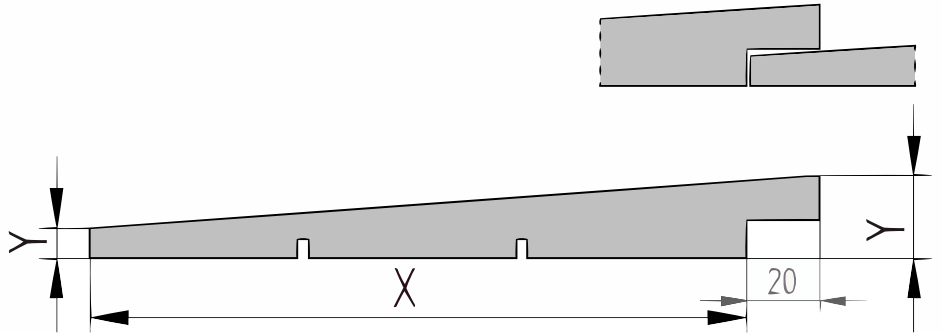

# Productblad

Douglas

**Zweeds rabat 12-27mm dikte (P192)**

**15x178mm** [↗](#)

X 178mm ±3%

Y 15mm ±3%

## [specie] van het profiel Zweeds Rabat oplopend van 12 tot 27mm dikte

Zweeds rabat loopt taps toe en wordt dakpansgewijs gemonteerd. Het Zweeds rabat profiel staat ook bekend als bevelsiding en wordt toegepast bij de horizontale bekleding van wanden of gevels. De zichtzijde is bezaagd (ruw). Dit profiel staat ook bekend als potdekseldeel.