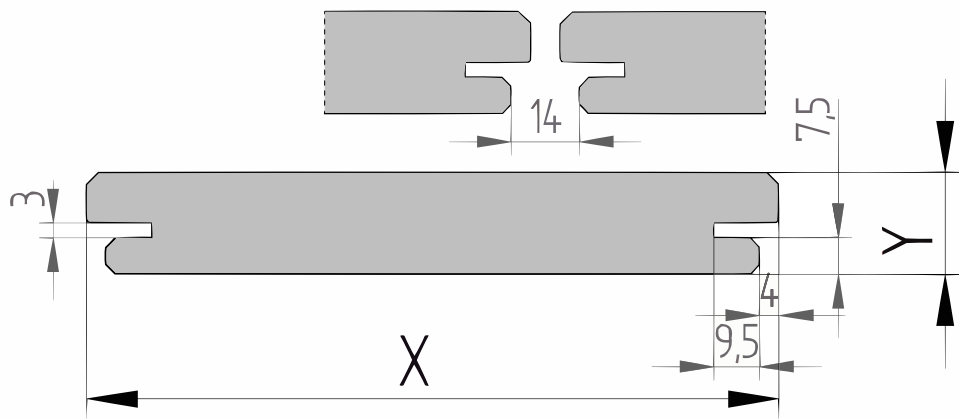

Productblad

Thermo populieren B-fix classic plank (BFX710)

21x143mm [↗](#)

X 143mm ±3%

Y 21mm ±3%

Thermo populieren

Thermo populieren is een populaire keuze op de houtmarkt. Je ziet deze houtsoort steeds vaker als gevelbekleding of wandbekleding. Populieren is afkomstig uit Europa. Er zijn veel verschillende redenen waarom dit hout na modificatie zo populair is, maar vooral de duurzaamheid, de relatief voordelige aanschaf en het montagegemak zijn doorslaggevend.