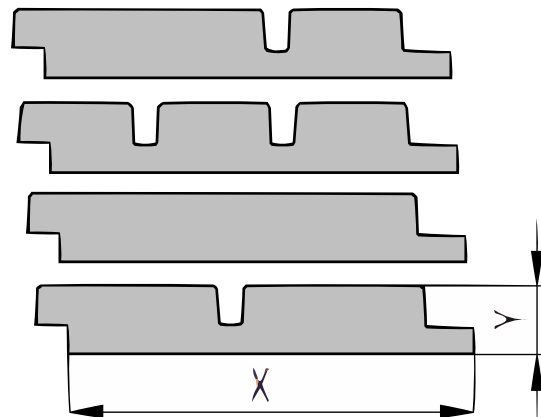

Productblad

Thermo populieren Barcode blokprofiel (P146BARC)

21x125mm [↗](#)

X 125mm ±3%

Y 21mm ±3%

Thermo populieren

Thermo populieren is een populaire keuze op de houtmarkt. Je ziet deze houtsoort steeds vaker als gevelbekleding of wandbekleding. Populieren is afkomstig uit Europa. Er zijn veel verschillende redenen waarom dit hout na modificatie zo populair is, maar vooral de duurzaamheid, de relatief voordelige aanschaf en het montagegemak zijn doorslaggevend.

[specie] Barcode profiel

Het barcode profiel in een gesloten gevel of wandbekleding en bestaat uit 4 verschillende profielen die gecombineerd kunnen worden. Deze stapelbare profielen geven samen een uniek aanzien. Bij de bestelling wordt het aantal producten per profiel verdeeld, zodat je evenveel producten per profiel ontvangt. Een eigen verdeling maken van het aantal producten per profiel is uiteraard ook mogelijk. Kies dan bij de bestelling het gewenste aantal stuks per profiel. De profielen kunnen zowel horizontaal als verticaal gemonteerd worden. Het betreft de volgende blokprofielen: