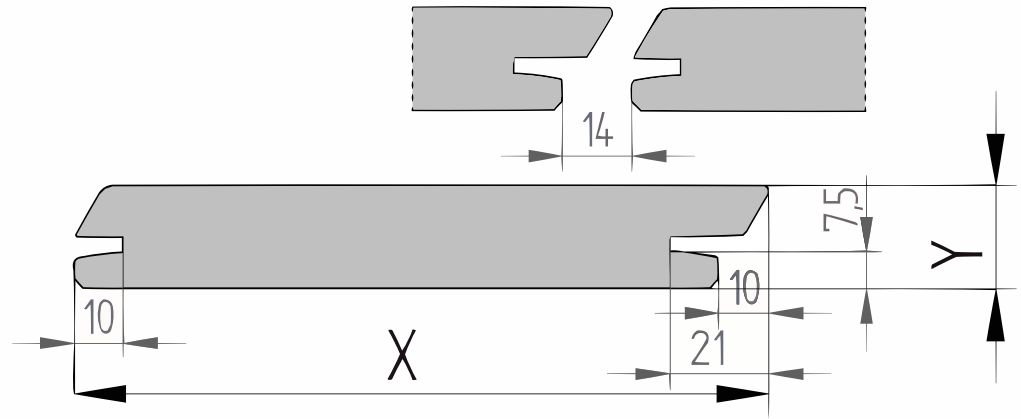

Productblad

Thermo Ayous

B-fix rhombus (BFX720)

21x70mm

X 70mm $\pm 3\%$

Y 21mm $\pm 3\%$

Thermisch gemodificeerd Ayous

Ayous is een houtsoort die een herkomst heeft uit West-Afrika. Dit hout is gekapt uit verantwoord beheerde bossen. Doordat Ayous een snelgroeende houtsoort is, is het een ecologisch verantwoorde keuze. Thermisch gemodificeerd Ayous is een prachtig materiaal voor gevelbekleding met een goede isolerende werking.

Ayous heeft door zijn afkomst een zachte, onopvallende houttekening met vrijwel geen noesten. Doordat Ayous een open celstructuur heeft is het zeer geschikt om thermisch te modificeren. Tijdens dit proces wordt het hout tot 215 graden Celsius verwarmd, waardoor de duurzaamheidsklasse omhoog gaat naar klasse 1-2. Hierdoor is thermisch gemodificeerd Ayous zeer stabiel en jarenlang onderhoudsvrij met een prachtig grijze tint.

Thermisch gemodificeerd Ayous wordt met name toegepast als gevelbekleding. Het is daarom een mooi alternatief voor een gunstigere prijs. De egale warme kleur en lange lijnen van de nerven geeft het hout een moderne en strakke uitstraling.

Voordelen

- Weinig tot geen noesten, modern en strakke uitstraling
- Vormstabiliteit is groot, er is weinig tot geen werking van het hout
- Duurzaamheidsklasse 1-2
- Lage volumieke massa, waardoor het makkelijker te bewerken is
- Goede isolerende werking, door een lage waarde van 0,09 W/mK

Let op: Door de warmtebehandeling verdwijnt deels de constructieve sterkte van het hout. Daardoor is het Thermo Ayous kwetsbaarder voor bijvoorbeeld transport gerelateerde beschadigingen en scheuren. Vanwege deze kwetsbaarheid adviseren wij minimaal 10% hout aan je bestelling toe te voegen. Op deze manier ben je er zeker van dat je genoeg materiaal hebt om mee te werken.

[specie] B-fix rhombus

Deze geschaafde plank heeft aan de langszijde een B-fix profilering. Met behulp van speciale RVS clips wordt dit profiel nagenoeg onzichtbaar bevestigd zodat er een strakke gevel ontstaat. Een [instructiefilm](#) is te bekijken op de B-fix pagina. Lees [hier](#) voor de technische specificaties.

Duurzaamheid

Dit product voldoet aan de European Timber Regulation – 995/2010. Deze Europese verordening verbiedt het op de markt brengen van illegaal gekapt hout. De partij die het product voor het eerst op de Europese markt brengt heeft een zorgplicht om aan te tonen dat het product niet illegaal gekapt of- verhandeld is.

Gegenereerd 15-09-2024

[Bekijk product](#)