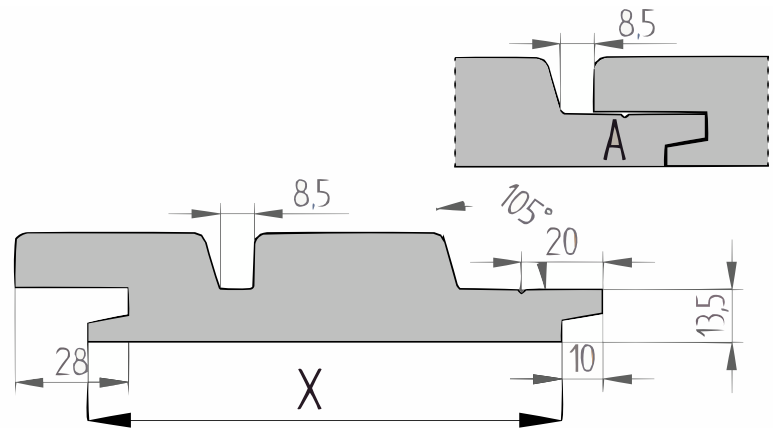

Productblad

Thermo Ayous

Dubbele rhombus (P144)

28x115mm [↗](#)

X 115mm ±3%

Y 28mm ±3%

Thermisch gemodificeerd Ayous

Ayous is een houtsoort die een herkomst heeft uit West-Afrika. Dit hout is gekapt uit verantwoord beheerde bossen. Doordat Ayous een snelgroeende houtsoort is, is het een ecologisch verantwoorde keuze. Thermisch gemodificeerd Ayous is een prachtig materiaal voor gevelbekleding met een goede isolerende werking.

Ayous heeft door zijn afkomst een zachte, onopvallende houttekening met vrijwel geen noesten. Doordat Ayous een open celstructuur heeft is het zeer geschikt om thermisch te modificeren. Tijdens dit proces wordt het hout tot 215 graden Celsius verwarmd, waardoor de duurzaamheidsklasse omhoog gaat naar klasse 1-2. Hierdoor is thermisch gemodificeerd Ayous zeer stabiel en jarenlang onderhoudsvrij met een prachtig grijze tint.

Thermisch gemodificeerd Ayous wordt met name toegepast als gevelbekleding. Het is daarom een mooi alternatief voor een gunstigere prijs. De egale warme kleur en lange lijnen van de nerven geeft het hout een moderne en strakke uitstraling.

Voordelen

- Weinig tot geen noesten, modern en strakke uitstraling
- Vormstabiliteit is groot, er is weinig tot geen werking van het hout
- Duurzaamheidsklasse 1-2
- Lage volumieke massa, waardoor het makkelijker te bewerken is
- Goede isolerende werking, door een lage waarde van 0,09 W/mK

Let op: Door de warmtebehandeling verdwijnt deels de constructieve sterkte van het hout. Daardoor is het Thermo Ayous kwetsbaarder voor bijvoorbeeld transport gerelateerde beschadigingen en scheuren. Vanwege deze kwetsbaarheid adviseren wij minimaal 10% hout aan je bestelling toe te voegen. Op deze manier ben je er zeker van dat je genoeg materiaal hebt om mee te werken.

[specie] Dubbele Rhombus

Het dubbele rhombusprofiel is een gesloten overlappend profiel, maar heeft de uitstraling van een open rhombus gevelbekleding. Dit profiel is zeer stijlvol voor gevels en wanden om horizontaal te verwerken en kan verdekt in de groef worden geschroefd.

Duurzaamheid

Dit product voldoet aan de European Timber Regulation – 995/2010. Deze Europese verordening verbiedt het op de markt brengen van illegaal gekapt hout. De partij die het product voor het eerst op de Europese markt brengt heeft een zorgplicht om aan te tonen dat het product niet illegaal gekapt of- verhandeld is.

Gegenereerd 12-03-2025

[Bekijk product](#)