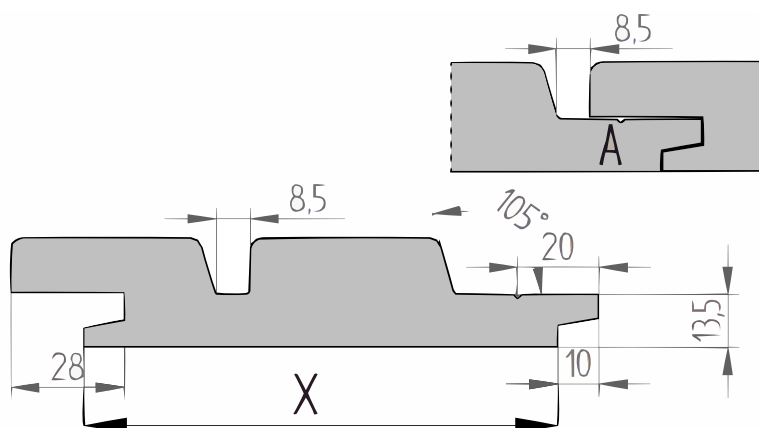

Productblad

Thermo Ayous

Dubbele rhombus (P144)

28x115mm [↗](#)

X 115mm ±3%

Y 28mm ±3%

Thermisch gemodificeerd Ayous

Ayous is een houtsoort die een herkomst heeft uit West-Afrika. Dit hout is gekapt uit verantwoord beheerde bossen. Doordat Ayous een snelgroeïende houtsoort is, is het een ecologisch verantwoorde keuze. Thermisch gemodificeerd Ayous is een prachtig materiaal voor gevelbekleding met een goede isolerende werking.

Ayous heeft door zijn afkomst een zachte, onopvallende houttekening met vrijwel geen noesten. Doordat Ayous een open celstructuur heeft is het zeer geschikt om thermisch te modificeren. Tijdens dit proces wordt het hout tot 215 graden Celsius verwarmd, waardoor de duurzaamheidsklasse omhoog gaat naar klasse 1-2. Hierdoor is thermisch gemodificeerd Ayous zeer stabiel en jarenlang onderhoudsvrij met een prachtig grijze tint.

Thermisch gemodificeerd Ayous wordt met name toegepast als gevelbekleding. Het is daarom een mooi alternatief voor een gunstigere prijs. De egale warme kleur en lange lijnen van de nerven geeft het hout een moderne en strakke uitstraling.

Voordelen

- Weinig tot geen noesten, modern en strakke uitstraling
- Vormstabiliteit is groot, er is weinig tot geen werking van het hout
- Duurzaamheidsklasse 1-2
- Lage volumieke massa, waardoor het makkelijker te bewerken is
- Goede isolerende werking, door een lage waarde van 0,09 W/mK

Let op: Door de warmtebehandeling verdwijnt deels de constructieve sterkte van het hout. Daardoor is het Thermo Ayous kwetsbaarder voor bijvoorbeeld transport gerelateerde beschadigingen en scheuren. Vanwege deze kwetsbaarheid adviseren wij minimaal 10% hout aan je bestelling toe te voegen. Op deze manier ben je er zeker van dat je genoeg materiaal hebt om mee te werken.

[specie] Dubbele Rhombus

Het dubbele rhombusprofiel is een gesloten overlappend profiel, maar heeft de uitstraling van een open rhombus gevelbekleding. Dit profiel is zeer stijlvol voor gevels en wanden om horizontaal te verwerken en kan verdekt in de groef worden geschroefd.

Duurzaamheid

Dit product voldoet aan de European Timber Regulation – 995/2010. Deze Europese verordening verbiedt het op de markt brengen van illegaal gekapt hout. De partij die het product voor het eerst op de Europese markt brengt heeft een zorgplicht om aan te tonen dat het product niet illegaal gekapt of- verhandeld is.

Gegenereerd 23-11-2024

[Bekijk product](#)