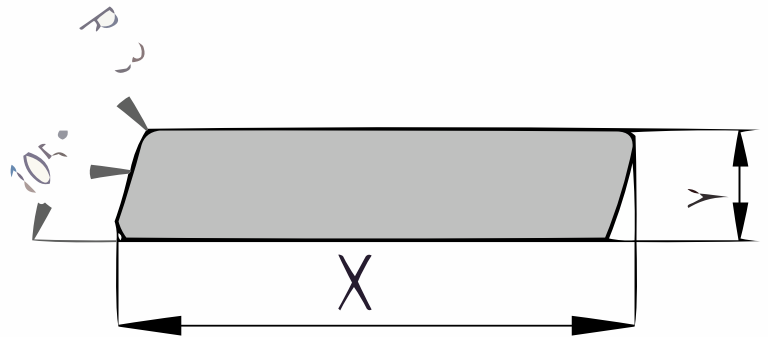

## Rhombus (P143.21)

21x70mm [↗](#)

X 70mm ±3%

Y 21mm ±3%

## QF3-4X Sortering

Dit product is gesorteerd volgens QF3-4X. Dit is een rustieke sortering voor Eiken planken. Toegelaten zijn:

- Gezond spint beperkt tot een derde deel van de plank breedte
- Open noesten tot maximaal een vierde deel van de plank breedte
- Gezonde noesten tot maximaal 40mm doorsnede
- Oppervlaktescheuren
  - Bij schaafwerk behoudt de productie zich het recht voor om maximaal 3-4% van de kopmaat af te wijken, om een mooi, recht en maatvast product te kunnen schaven. De planken worden gesorteerd op één zijtzijde; de achterzijde kan mogelijk plaatselijke schaaffoutjes en/of walsafdrukken bevatten.
  - Wij leveren het hout op handelslengte. Dat betekent: niet haaks gezaagd en niet op lengte afgekort, vaak met wat overlengte.
  - Aan de kopsen kanten kunnen droogtescheurtjes voorkomen. Houd bij het berekenen van de lengte altijd rekening met minimaal 10 cm zaagverlies extra.
  - Een correcte montage is van groot belang. Goede ventilatie, voldoende regelwerk en de juiste bevestiging zijn daarbij vereist. Bij elk product is een montagehandleiding in pdf-formaat beschikbaar.