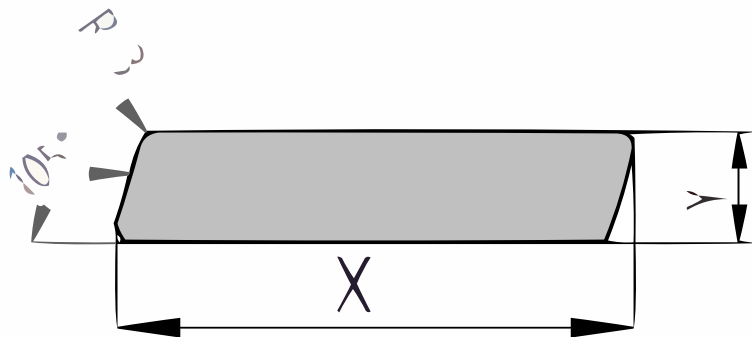

Productblad

Eiken

Rhombus (P143.21)

21x70mm [↗](#)

X 70mm ±3%

Y 21mm ±3%

Eiken

Eikenhout is afkomstig uit Europa en is een van de bekendste houtsoorten. Deze duurzame houtsoort is uitermate geschikt als constructiehout, dakbeschot, gevelbekleding of wandbekleding. Het hout is hard en duurzaam en het wordt gezien als een goed alternatief voor tropisch hardhout. Eikenhout heeft een warme kleur, een tijdloze uitstraling en is gemakkelijk verwerkbaar.

Voordelen

- Hard en kwalitatief hout
- Makkelijk te combineren met verschillende stijlen
- Duurzaamheidsklasse 2
- Natuurlijke en warme uitstraling
- Makkelijk te bewerken

[specie] rhombus

Het rhombusprofiel is geschaafd in de vorm van een parallellogram (ca. 15 graden). Dit ruitvormig profiel is geschikt voor open gevelbekleding. De langskanten worden licht afgerond om splintervorming op de scherpe hoeken tegen te gaan.

- Gezond spint beperkt tot een derde deel van de plank breedte
- Open noesten tot maximaal een vierde deel van de plank breedte
- Gezonde noesten tot maximaal 40mm doorsnede
- Oppervlaktescheuren
 - Bij schaafwerk behoudt de productie zich het recht voor om maximaal 3-4% van de kopmaat af te wijken, om een mooi, recht en maatvast product te kunnen schaven. De planken worden gesorteerd op één zijtzijde; de achterzijde kan mogelijk plaatselijke schaaffoutjes en/of walsafdrukken bevatten.
 - Wij leveren het hout op handelslengte. Dat betekent: niet haaks gezaagd en niet op lengte afgekort, vaak met wat overlengte.
 - Aan de kopsen kanten kunnen droogtescheurtjes voorkomen. Houd bij het berekenen van de lengte altijd rekening met minimaal 10 cm zaagverlies extra.
 - Een correcte montage is van groot belang. Goede ventilatie, voldoende regelwerk en de juiste bevestiging zijn daarbij vereist. Bij elk product is een montagehandleiding in pdf-formaat beschikbaar.