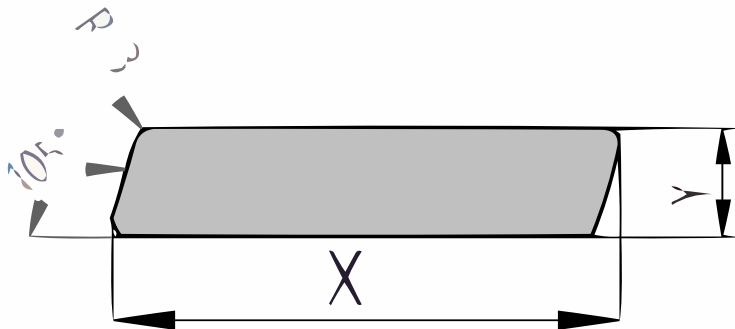

Productblad

Eiken

Rhombus (P143.21)

21x70mm [↗](#)

X 70mm ±3%

Y 21mm ±3%

Eiken

Eikenhout is afkomstig uit Europa en is een van de bekendste houtsoorten. Deze duurzame houtsoort is uitermate geschikt als constructiehout, dakbeschot, gevelbekleding of wandbekleding. Het hout is hard en duurzaam en het wordt gezien als een goed alternatief voor tropisch hardhout. Eikenhout heeft een warme kleur, een tijdloze uitstraling en is gemakkelijk verwerkbaar.

Voordelen

- Hard en kwalitatief hout
- Makkelijk te combineren met verschillende stijlen
- Duurzaamheidsklasse 2
- Natuurlijke en warme uitstraling
- Makkelijk te bewerken

[specie] rhombus

Het rhombusprofiel is geschaafd in de vorm van een parallellogram (ca. 15 graden). Dit ruitvormig profiel is geschikt voor open gevelbekleding. De langskanten worden licht afgerond om splintervorming op de scherpe hoeken tegen te gaan.

QF3-4X Sortering

Dit product is gesorteerd volgens QF3-4X. Dit is een rustieke sortering voor Eiken planken. Toegelaten zijn:

- Gezond spint beperkt tot een derde deel van de plank breedte
- Open noesten tot maximaal een vierde deel van de plank breedte
- Gezonde noesten tot maximaal 40mm doorsnede
- Oppervlaktescheuren
 - Bij schaafwerk behoudt de productie zich het recht voor om maximaal 3-4% van de kopmaat af te wijken, om een mooi, recht en maatvast product te kunnen schaven. De planken worden gesorteerd op één zijtzijde; de achterzijde kan mogelijk plaatselijke schaaffoutjes en/of walsafdrukken bevatten.
 - Wij leveren het hout op handelslengte. Dat betekent: niet haaks gezaagd en niet op lengte afgekort, vaak met wat overlengte.
 - Aan de kopse kanten kunnen droogtescheurtjes voorkomen. Houd bij het berekenen van de lengte altijd rekening met minimaal 10 cm zaagverlies extra.
 - Een correcte montage is van groot belang. Goede ventilatie, voldoende regelwerk en de juiste bevestiging zijn daarbij vereist. Bij elk product is een montagehandleiding in pdf-formaat beschikbaar.