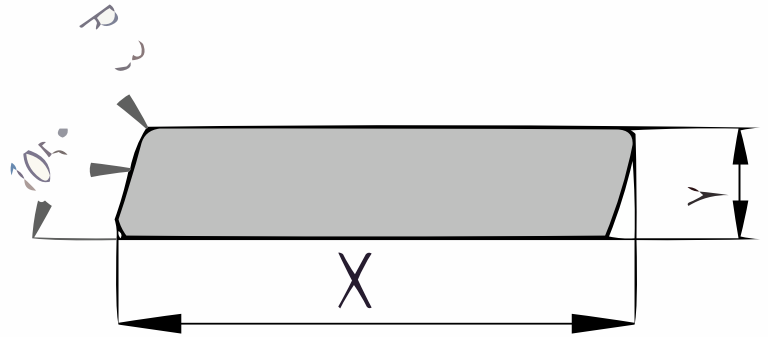

Productblad

Eiken

Rhombus (P143.21)

21x70mm [↗](#)

X 70mm ±3%

Y 21mm ±3%

Eiken

Eikenhout is afkomstig uit Europa en is een van de bekendste houtsoorten. Deze duurzame houtsoort is uitermate geschikt als constructiehout, dakbeschot, gevelbekleding of wandbekleding. Het hout is hard en duurzaam en het wordt gezien als een goed alternatief voor tropisch hardhout. Eikenhout heeft een warme kleur, een tijdloze uitstraling en is gemakkelijk verwerkbaar.

Voordelen

- Hard en kwalitatief hout
- Makkelijk te combineren met verschillende stijlen
- Duurzaamheidsklasse 2
- Natuurlijke en warme uitstraling
- Makkelijk te bewerken

[specie] rhombus

Het rhombusprofiel is geschaafd in de vorm van een parallellogram (ca. 15 graden). Dit ruitvormig profiel is geschikt voor open gevelbekleding. De langskanten worden licht afgerond om splintervorming op de scherpe hoeken tegen te gaan.

- Gezond spint beperkt tot een derde deel van de plank breedte
- Open noesten tot maximaal een vierde deel van de plank breedte
- Gezonde noesten tot maximaal 40mm doorsnede
- Oppervlaktescheuren
 - Bij schaafwerk behoudt de productie zich het recht voor om maximaal 3-4% van de kopmaat af te wijken, om een mooi, recht en maatvast product te kunnen schaven. De planken worden gesorteerd op één zijtzijde; de achterzijde kan mogelijk plaatselijke schaaffoutjes en/of walsafdrukken bevatten.
 - Wij leveren het hout op handelslengte. Dat betekent: niet haaks gezaagd en niet op lengte afgekort, vaak met wat overlengte.
 - Aan de kopsen kanten kunnen droogtescheurtjes voorkomen. Houd bij het berekenen van de lengte altijd rekening met minimaal 10 cm zaagverlies extra.
 - Een correcte montage is van groot belang. Goede ventilatie, voldoende regelwerk en de juiste bevestiging zijn daarbij vereist. Bij elk product is een montagehandleiding in pdf-formaat beschikbaar.