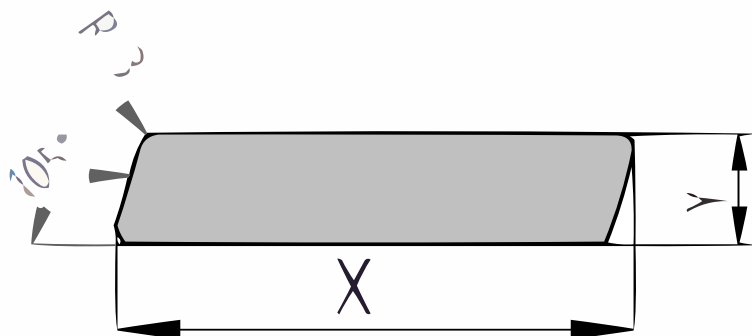

Productblad

Eiken

Rhombus (P143.21)

21x70mm 

X 70mm $\pm 3\%$

Y 21mm $\pm 3\%$

Eiken

Eikenhout is afkomstig uit Europa en is een van de bekendste houtsoorten. Deze duurzame houtsoort is uitermate geschikt als constructiehout, dakbeschot, gevelbekleding of wandbekleding. Het hout is hard en duurzaam en het wordt gezien als een goed alternatief voor tropisch hardhout. Eikenhout heeft een warme kleur, een tijdloze uitstraling en is gemakkelijk verwerkbaar.

Voordelen

- Hard en kwalitatief hout
- Makkelijk te combineren met verschillende stijlen
- Duurzaamheidsklasse 2
- Natuurlijke en warme uitstraling
- Makkelijk te bewerken

[specie] rhombus

Het rhombusprofiel is geschaafd in de vorm van een parallellogram (ca. 15 graden). Dit ruitvormig profiel is geschikt voor open gevelbekleding. De langskanten worden licht afgerond om splintervorming op de scherpe hoeken tegen te gaan.

- Gezond spint beperkt tot een derde deel van de plank breedte
- Open noesten tot maximaal een vierde deel van de plank breedte
- Gezonde noesten tot maximaal 40mm doorsnede
- Oppervlaktescheuren
 - Bij schaafwerk behoudt de productie zich het recht voor om maximaal 3-4% van de kopmaat af te wijken, om een mooi, recht en maatvast product te kunnen schaven. De planken worden gesorteerd op één zijtzijde; de achterzijde kan mogelijk plaatselijke schaaffoutjes en/of walsafdrukken bevatten.
 - Wij leveren het hout op handelslengte. Dat betekent: niet haaks gezaagd en niet op lengte afgekort, vaak met wat overlengte.
 - Aan de kopsen kanten kunnen droogtescheurtjes voorkomen. Houd bij het berekenen van de lengte altijd rekening met minimaal 10 cm zaagverlies extra.
 - Een correcte montage is van groot belang. Goede ventilatie, voldoende regelwerk en de juiste bevestiging zijn daarbij vereist. Bij elk product is een montagehandleiding in pdf-formaat beschikbaar.