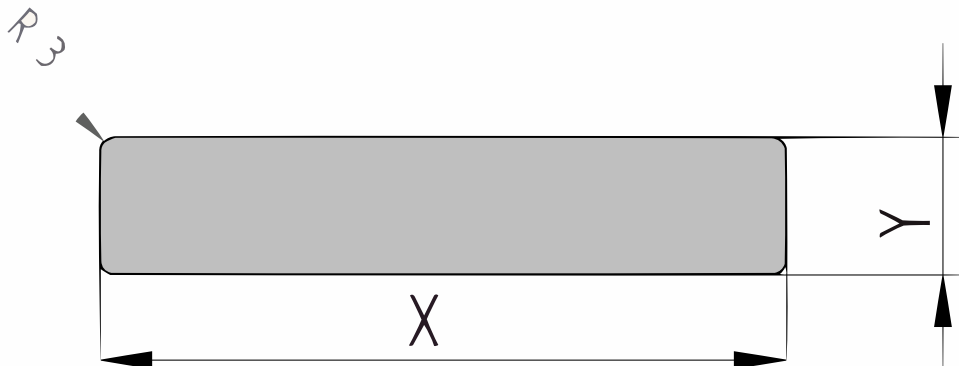

Productblad

Eiken

Plank geschaafd (P101)

21x70mm [↗](#)

X 70mm ±3%

Y 21mm ±3%

Eiken

Eikenhout is afkomstig uit Europa en is een van de bekendste houtsoorten. Deze duurzame houtsoort is uitermate geschikt als constructiehout, dakbeschot, gevelbekleding of wandbekleding. Het hout is hard en duurzaam en het wordt gezien als een goed alternatief voor tropisch hardhout. Eikenhout heeft een warme kleur, een tijdloze uitstraling en is gemakkelijk verwerkbaar.

Gegenereerd 21-11-2024

[Bekijk product](#)

behoorlijk kunnen uitzetten.

QF3-4X Sortering

Dit product is gesorteerd volgens QF3-4X. Dit is een rustieke sortering voor Eiken planken. Toegelaten zijn:

- Gezond spint beperkt tot een derde deel van de plank breedte
- Open noesten tot maximaal een vierde deel van de plank breedte
- Gezonde noesten tot maximaal 40mm doorsnede
- Oppervlaktescheuren
 - Bij schaafwerk behoudt de productie zich het recht voor om maximaal 3-4% van de kopmaat af te wijken, om een mooi, recht en maatvast product te kunnen schaven. De planken worden gesorteerd op één zichtzijde; de achterzijde kan mogelijk plaatselijke schaaffoutjes en/of walsafdrukken bevatten.
 - Wij leveren het hout op handelslengte. Dat betekent: niet haaks gezaagd en niet op lengte afgekort, vaak met wat overlengte.
 - Aan de kopsen kanten kunnen droogtescheurtjes voorkomen. Houd bij het berekenen van de lengte altijd rekening met minimaal 10 cm zaagverlies extra.
 - Een correcte montage is van groot belang. Goede ventilatie, voldoende regelwerk en de juiste bevestiging zijn daarbij vereist. Bij elk product is een montagehandleiding in pdf-formaat beschikbaar.