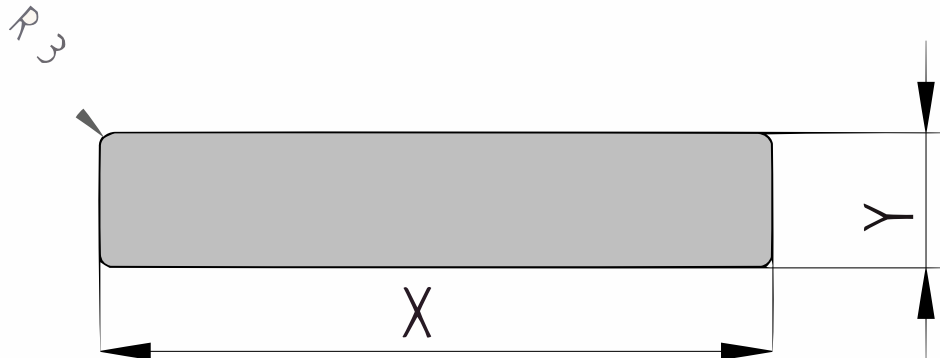

Productblad

Eiken

Plank geschaafd (P101)

21x143mm [↗](#)

X 143mm ±3%

Y 21mm ±3%

Eiken

Eikenhout is afkomstig uit Europa en is een van de bekendste houtsoorten. Deze duurzame houtsoort is uitermate geschikt als constructiehout, dakbeschot, gevelbekleding of wandbekleding. Het hout is hard en duurzaam en het wordt gezien als een goed alternatief voor tropisch hardhout. Eikenhout heeft een warme kleur, een tijdloze uitstraling en is gemakkelijk verwerkbaar.

kunnen uitzetten.

QF3-4X Sortering

Dit product is gesorteerd volgens QF3-4X. Dit is een rustieke sortering voor Eiken planken. Toegelaten zijn:

- Gezond spint beperkt tot een derde deel van de plank breedte
- Open noesten tot maximaal een vierde deel van de plank breedte
- Gezonde noesten tot maximaal 40mm doorsnede
- Oppervlaktescheuren
 - Bij schaafwerk behoudt de productie zich het recht voor om maximaal 3-4% van de kopmaat af te wijken, om een mooi, recht en maatvast product te kunnen schaven. De planken worden gesorteerd op één zichtzijde; de achterzijde kan mogelijk plaatselijke schaaffoutjes en/of walsafdrukken bevatten.
 - Wij leveren het hout op handelslengte. Dat betekent: niet haaks gezaagd en niet op lengte afgekort, vaak met wat overlengte.
 - Aan de kopsen kanten kunnen droogtescheurtjes voorkomen. Houd bij het berekenen van de lengte altijd rekening met minimaal 10 cm zaagverlies extra.
 - Een correcte montage is van groot belang. Goede ventilatie, voldoende regelwerk en de juiste bevestiging zijn daarbij vereist. Bij elk product is een montagehandleiding in pdf-formaat beschikbaar.