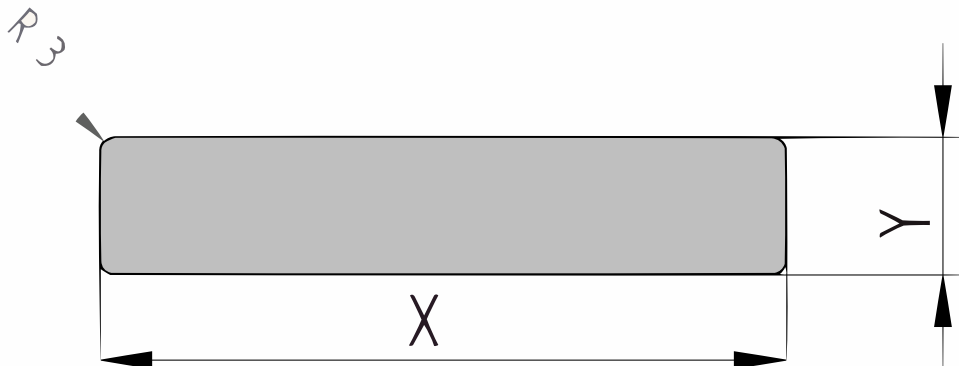

## Plank geschaafd (P101)

21x143mm [↗](#)

X 143mm ±3%

Y 21mm ±3%

## QF3-4X Sortering

Dit product is gesorteerd volgens QF3-4X. Dit is een rustieke sortering voor Eiken planken. Toegelaten zijn:

- Gezond spint beperkt tot een derde deel van de plank breedte
- Open noesten tot maximaal een vierde deel van de plank breedte
- Gezonde noesten tot maximaal 40mm doorsnede
- Oppervlaktescheuren
  - Bij schaafwerk behoudt de productie zich het recht voor om maximaal 3-4% van de kopmaat af te wijken, om een mooi, recht en maatvast product te kunnen schaven. De planken worden gesorteerd op één zichtzijde; de achterzijde kan mogelijk plaatselijke schaaffoutjes en/of walsafdrukken bevatten.
  - Wij leveren het hout op handelslengte. Dat betekent: niet haaks gezaagd en niet op lengte afgekort, vaak met wat overlengte.
  - Aan de kopsen kanten kunnen droogtescheurtjes voorkomen. Houd bij het berekenen van de lengte altijd rekening met minimaal 10 cm zaagverlies extra.
  - Een correcte montage is van groot belang. Goede ventilatie, voldoende regelwerk en de juiste bevestiging zijn daarbij vereist. Bij elk product is een montagehandleiding in pdf-formaat beschikbaar.